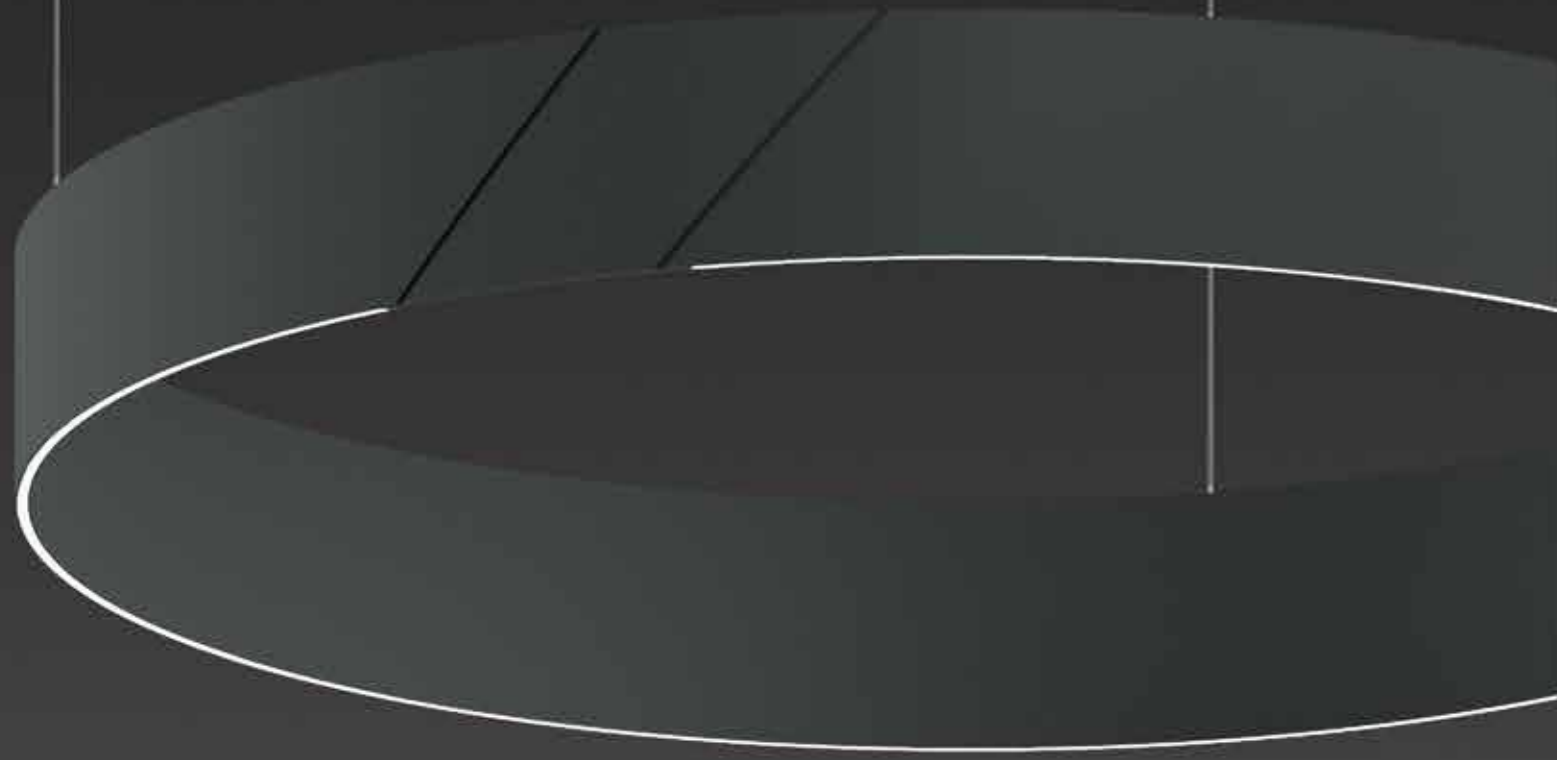

AFTER 8 ROUND

AFTER 8