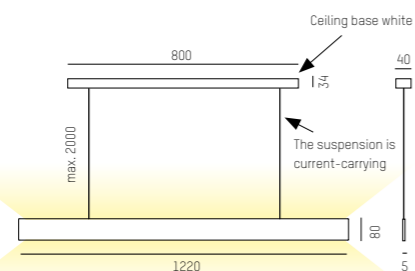

AFTER 8 PDI

220-240V AC · CRI >90 · Binning SDCM 3

SYS 41W	lm W2	lm W3	lm W4
601-01041102WXXY	1900	2070	2070