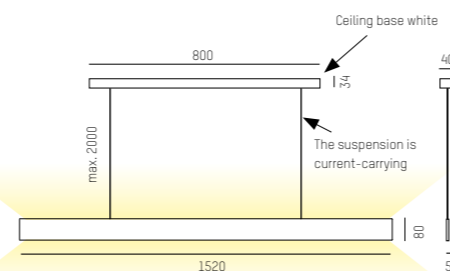

AFTER 8 LONG PDI

220-240V AC · CRI >90 · Binning SDCM 3

SYS 51W	lm W2	lm W3	lm W4
601-02051102WXXY	2200	2400	2400