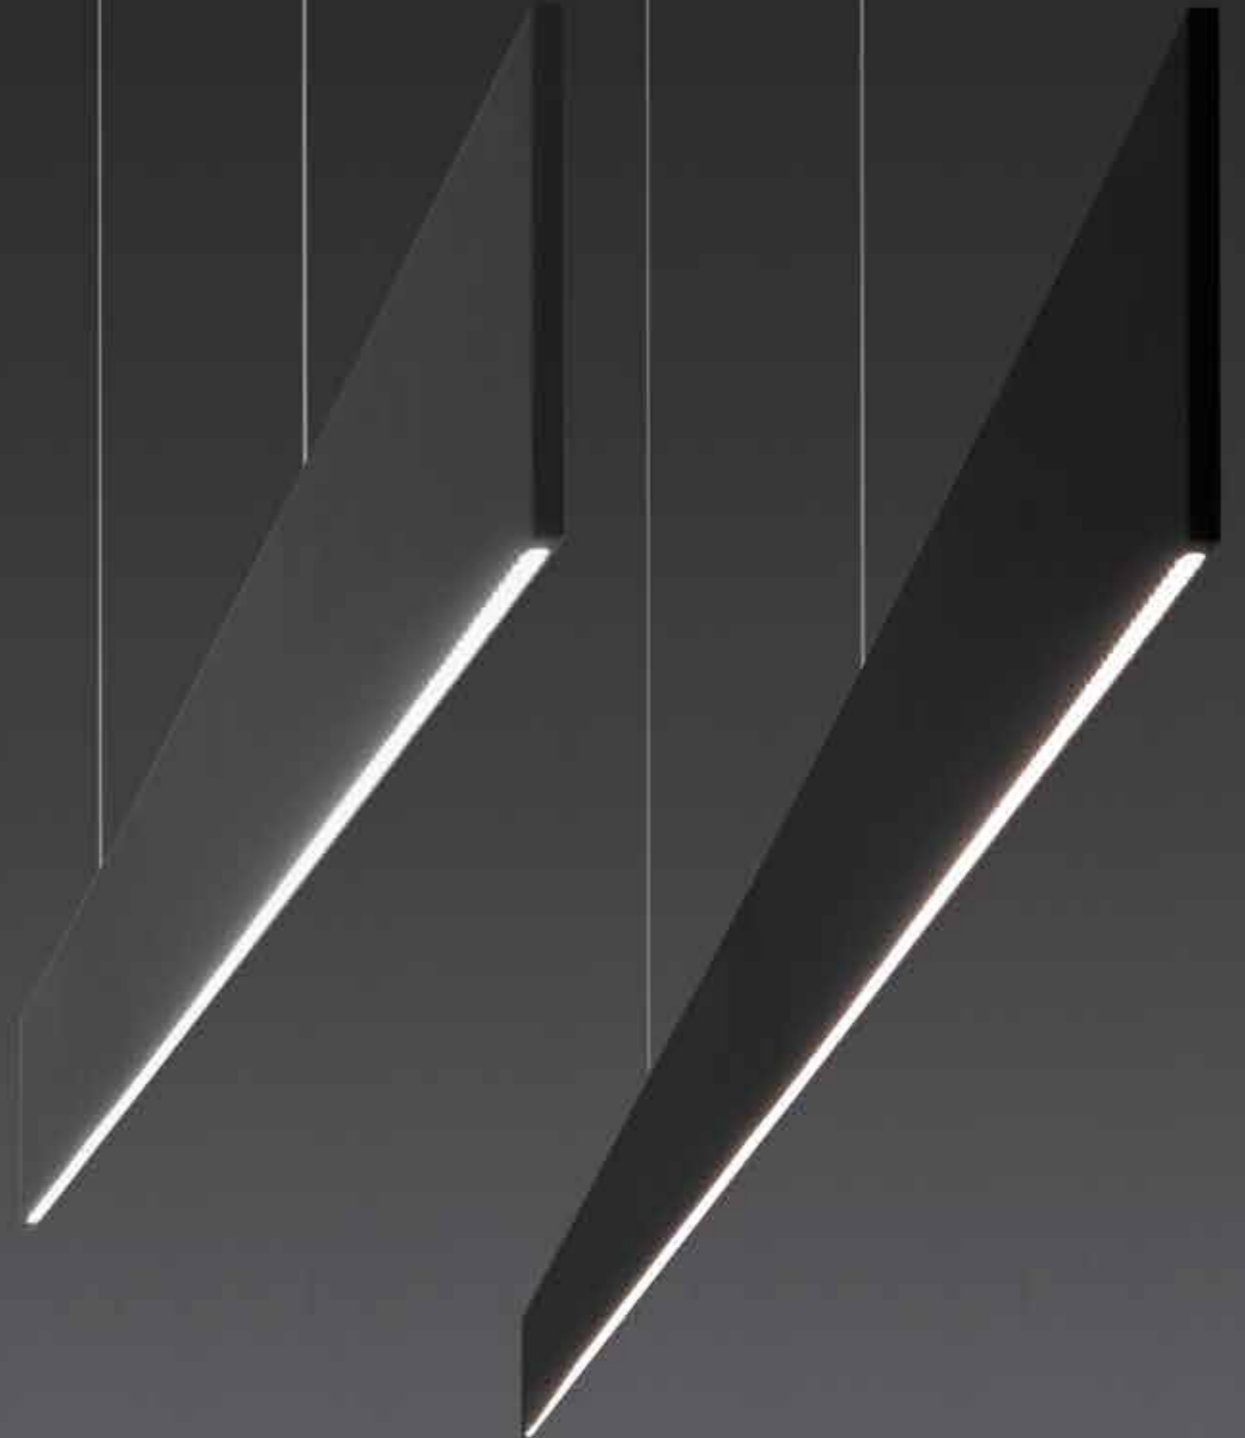

PURE ELEGANCE THAT MAKES AN IMPRESSION

Die grazile Pendelleuchte After 8 hat schon immer mit ihrer klaren Formensprache und einem extra schlanken Design beeindruckt. Mit einer Breite von nur 5 mm besticht die Leuchte durch schwebende Leichtigkeit und integriert sich exzellent in jedem Ambiente. Um After 8 noch feiner zu gestalten, wurden die Stromführung in die Abhängseile integriert und eine weitere Länge mit aufgenommen. Der schlanke Leuchtenkörper aus massivem Aluminium ist in den gebürsteten eloxierten Farben Schwarz, Graphit Grey und Bronze sowie in Weiß pulverbeschichtet erhältlich. Mit After 8 Round ist nun eine weitere gelungene Leuchte für die Serie entstanden. Mit dem ebenso zarten Leuchtenkörper erhellt After 8 Round mit direkt/indirekten Licht harmonisch den Raum und setzt auf minimalistische Weise edle Akzente. Erhältlich ist die Leuchte in den Farben Schwarz, Graphit Grey und Bronze gebürstet eloxiert.

After 8, the graceful suspended luminaire, has always made a lasting impression, with its clear and an extra-sleek design. Only 5mm in width, the luminaire appeals with its floating lightness and can be perfectly integrated in any environment. To create even finer After 8, the power lead was integrated into the suspension and a further length was included. The slim body made of solid aluminium is available in the anodised colours black, graphite grey and bronze as well as white powder-coated. After 8 Round is another successful luminaire for the series. With the equally filigree luminair body, After 8 Round harmoniously brightens up the room with direct/indirect light and creates noble accents in a minimalistic way. After 8 Round is available in the anodised colours black, graphite grey and bronze.

Design: INHOUSE