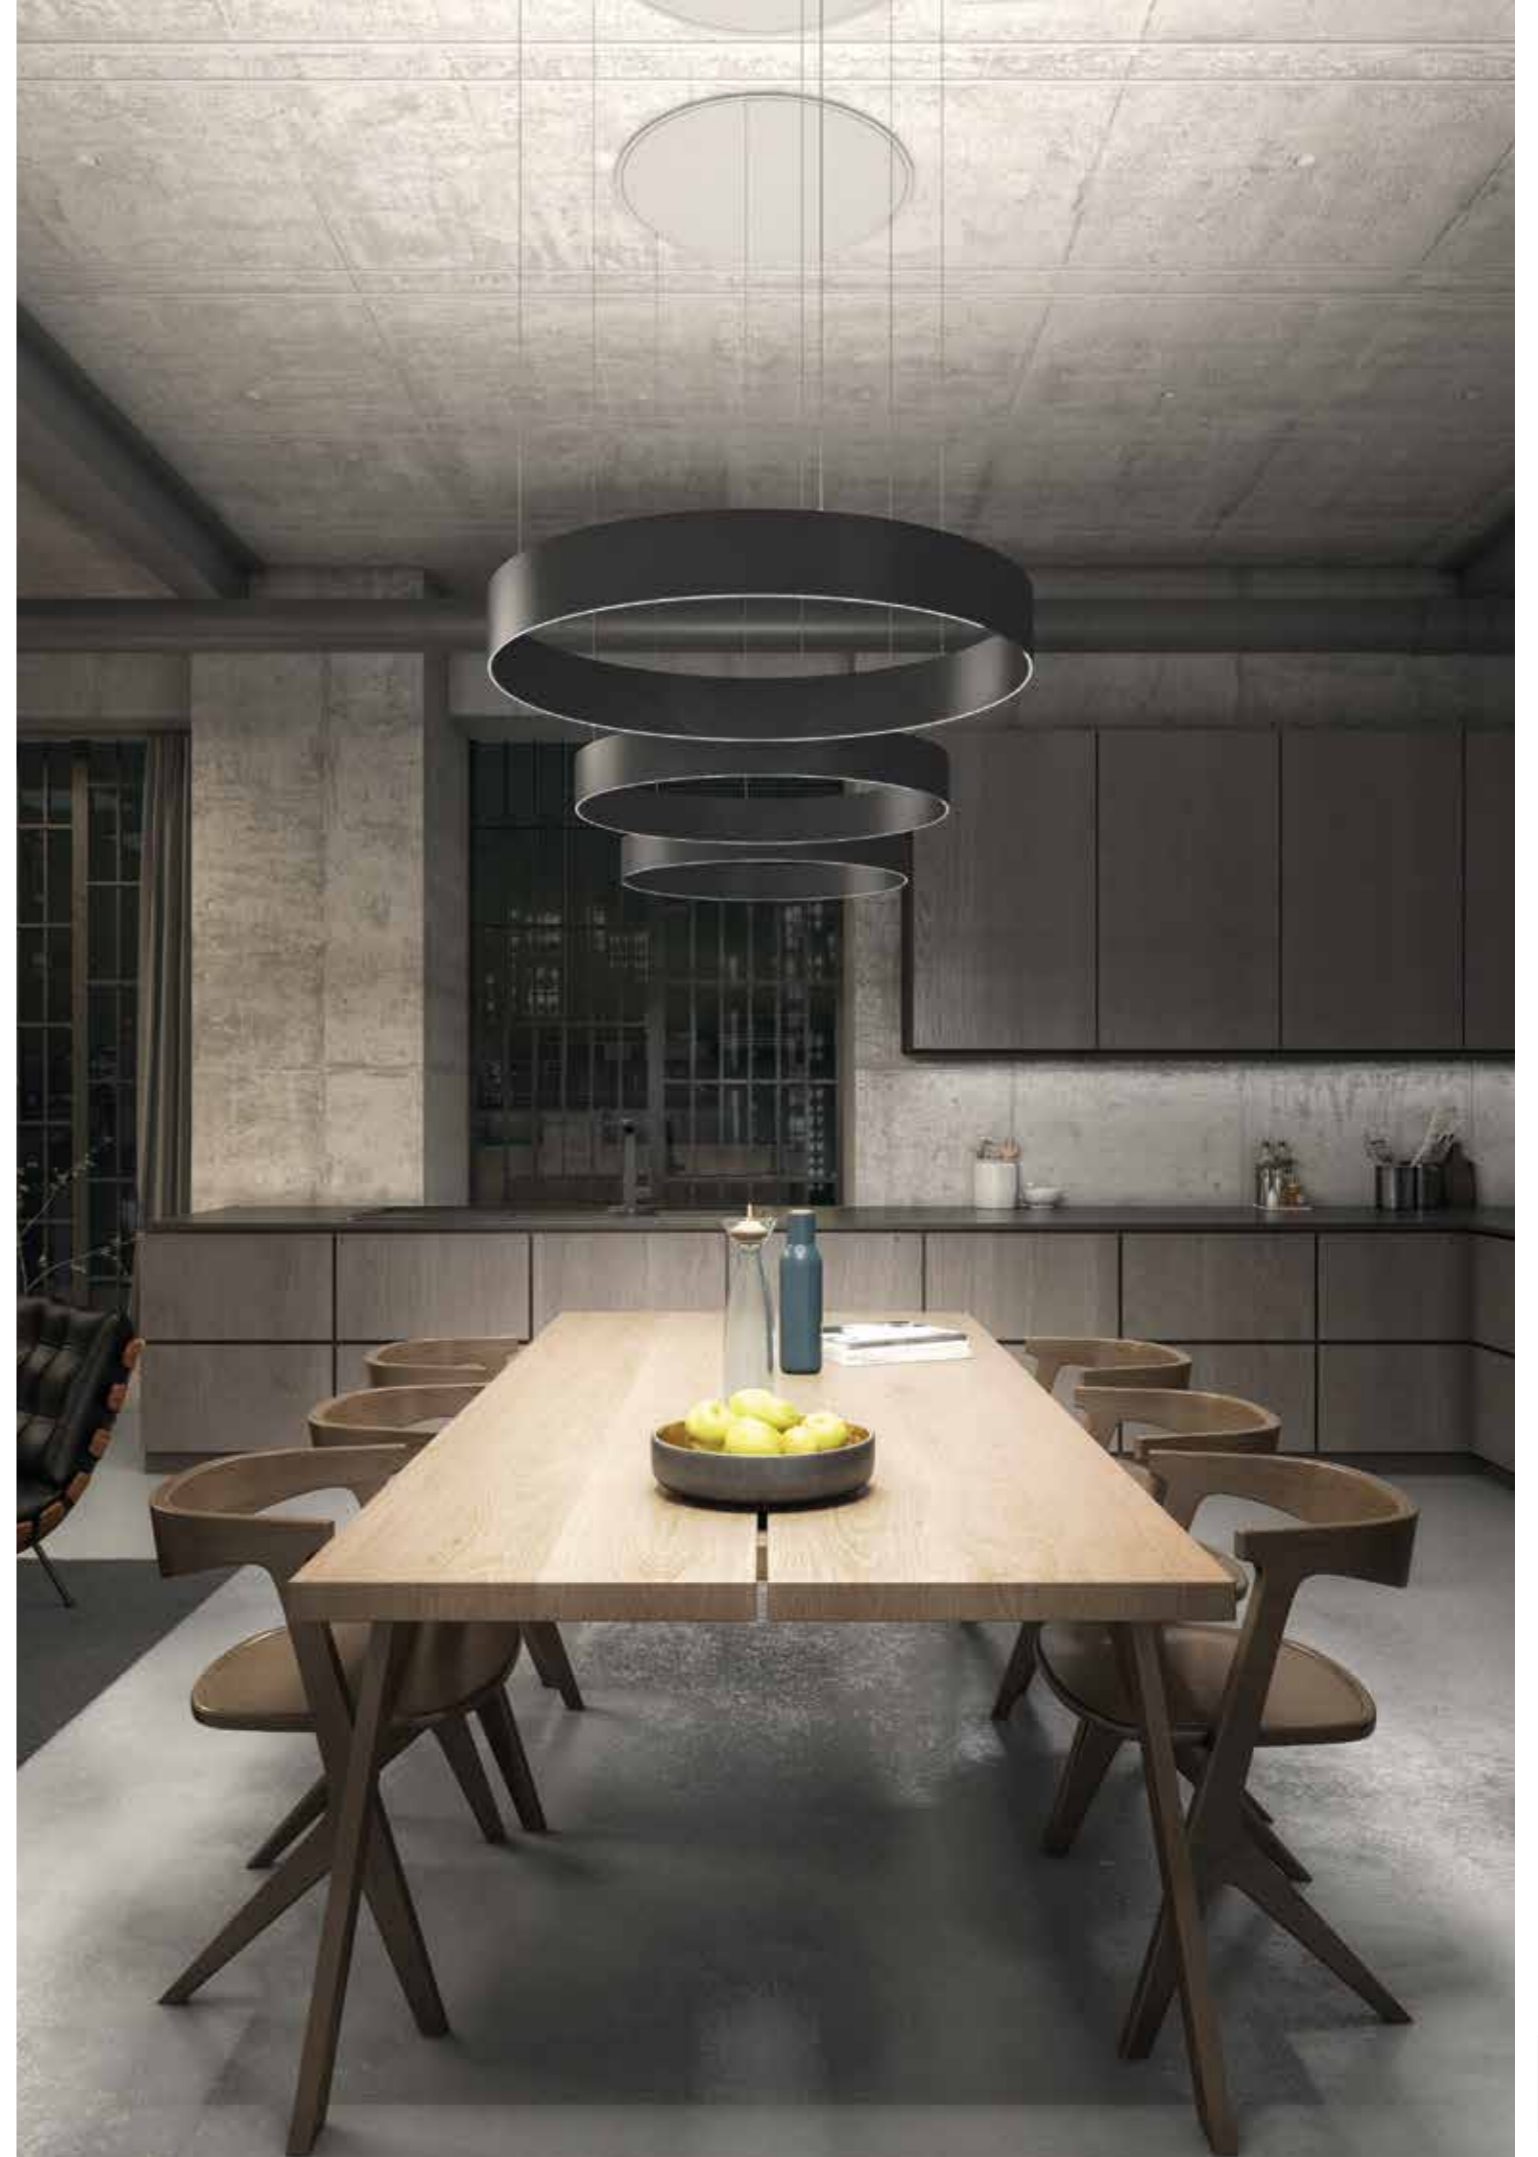

ARTIKELNUMMER ERGÄNZEN / COMPLETE CODE

W = LICHTFARBE/LIGHT COLOUR

XX = FARBE/COLOUR

Y = DIMMBAR/DIMMABLE

W2	LED 2700K = 3
W3	LED 3000K = 9
W4	LED 4000K = 4

SE	black brushed anodized = 41
BE	bronce brushed anodized = 62
GE	graphit grey brushed anodized = 70

A	Analog dimm 1-10V = a
D	DALI dimm = d
Z	ZigBee dimm = z