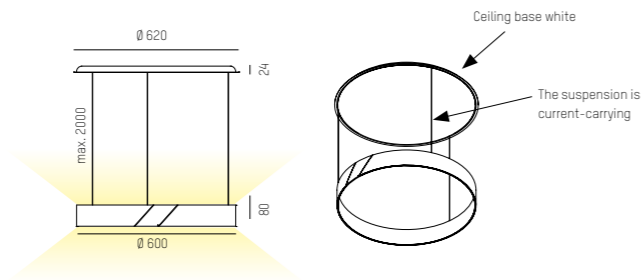

AFTER 8 ROUND PDI

220-240V AC · CRI >90 · Binning SDCM 3

SYS 54W	lm W2	lm W3	lm W4
678-00154102WXXY	2310	2510	2510