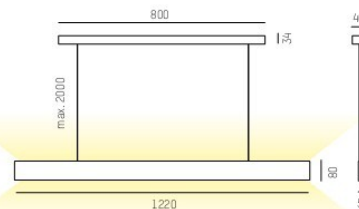

AFTER 8 PDI

220-240V AC · CRI >90 · Binning SDCM 3

SYS 41W

	lm W2	lm W3	lm W4
601-01041102WXXY	1670	1810	1810