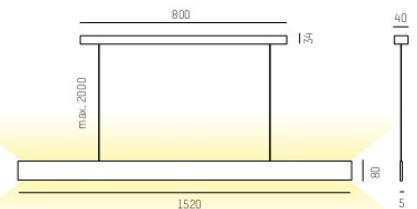

AFTER 8 LONG PDI

220-240V AC · CRI >90 · Binning SDCM 3

SYS 51W

	lm W2	lm W3	lm W4
601-02051102WXXY	2080	2270	2270

ARTIKELNUMMER ERGÄNZEN / COMPLETE CODE

W = LICHTFARBE/LIGHT COLOUR

XX = FARBE/COLOUR

Y = DIMMBAR/DIMMABLE

W2	LED 2700K = 3
W3	LED 3000K = 9
W4	LED 4000K = 4

W	white coated = 05
SE	black brushed anodized = 41
BE	bronze brushed anodized = 62
GE	graphit grey brushed anodized = 70

A	Analog dimm 1-10V = a
D	DALI dimm = d
Z	ZigBee dimm = z