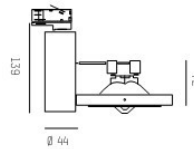

**3-Phasen Schienensystem: Seite 450 - 455**  
**3-phase track system: page 450 - 455**

IP 20

**BASSO TRACK**

for 1 x QR111 · 653 · 350mA · 15W

690-001500000XX

**LED LEUCHTMITTEL QR111 / LED BULB QR111**

separat ordern / order separately