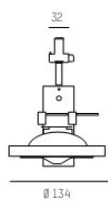

**3-Phasen Schienensystem: Seite 450 - 455**  
**3-phase track system: page 450 - 455**

IP 20

**BASSO TRACK**

for 1 x QR111 · 653 · 350mA · 15W

690-001500000XX

**LED LEUCHTMITTEL QR111 / LED BULB QR111**

separat ordern / order separately