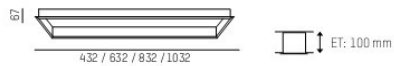

3 EINBAURAHMEN / RECESSED FRAME

663-213000000XX0	DA: ☑ 408 for ☑ 400mm
663-223000000XX0	DA: ☑ 608 for ☑ 600mm
663-233000000XX0	DA: ☑ 808 for ☑ 800mm
663-243000000XX0	DA: ☑ 1008 for ☑ 1000mm