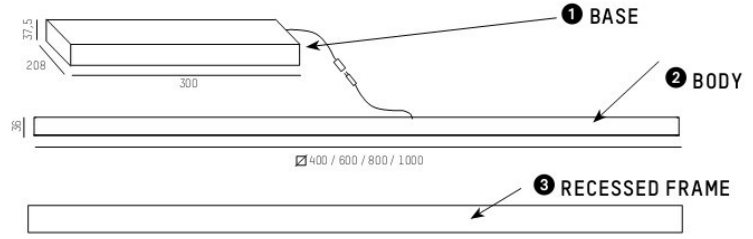

mit Rahmen
with frame

Rahmenlos
trimless

1 BETRIEBSBASIS / BASE

Leuchtenkörper separat ordern / Order body separately

BINA R BASE

for \square : 400x400 / 600x600mm
220-240V AC/DC

663-41201000000Y

BINA R BASE