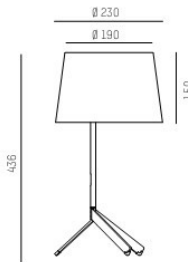

BIVIO MEDIUM T

Fuß mit Kabelschalter (Ø 230mm Schirm separat ordern)
Base with cable switch (order Ø 230mm shade separately)

1 x D 45 ECO · E14 · 230V · max. 20W or
1 x LED RETROFIT · E14

645-004070000660 **S**
645-004070000680 **DB**