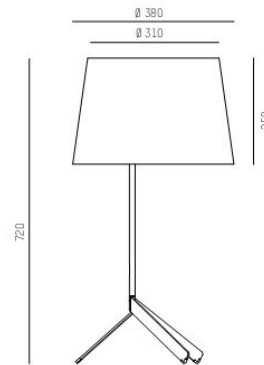

LED RETROFITS: Seite 530-531
LED RETROFITS: page 530-531

BIVIO MEDIUM T

Fuß mit Kabelschalter (Ø 230mm Schirm separat ordern)
Base with cable switch (order Ø 230mm shade separately)

1 x D 45 ECO · E14 · 230V · max. 20W or
1 x LED RETROFIT · E14

645-004070000660 **S**
645-004070000680 **DB**

BIVIO LARGE T

Fuß mit Kabelschalter (Ø 380mm Schirm separat ordern)
Base with cable switch (order Ø 380mm shade separately)

1 x A60 ECO · E27 · 230V · max. 46W or
1 x LED RETROFIT · E27

645-004080000660 **S**
645-004080000680 **DB**

SCHIRM ASYMMETRISCH / SHADE ASYMMETRIC

separat ordern / order separately

645-007030000120 **G** Ø1: 230mm, Ø2: 190mm, H: 150mm
645-007030000230 **DB** Ø1: 230mm, Ø2: 190mm, H: 150mm

645-007040000120 **G** Ø1: 380mm, Ø2: 310mm, H: 250mm
645-007040000230 **DB** Ø1: 380mm, Ø2: 310mm, H: 250mm

Design: Michael Raasch