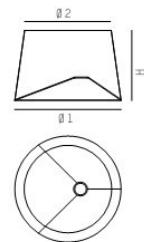

645-004080000660 **S**
645-004080000680 **DB**

SCHIRM ASYMMETRISCH / SHADE ASYMMETRIC

separat ordern / order separately

645-007030000120 **G** Ø1: 230mm, Ø2: 190mm, H: 150mm
645-007030000230 **DB** Ø1: 230mm, Ø2: 190mm, H: 150mm

645-007040000120 **G** Ø1: 380mm, Ø2: 310mm, H: 250mm
645-007040000230 **DB** Ø1: 380mm, Ø2: 310mm, H: 250mm

Design: Michael Raasch