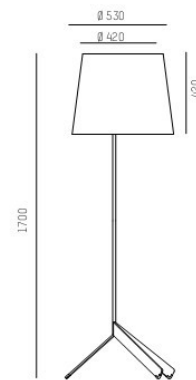

Luminaire décoratif avec abat-jour de différentes tailles  
Couleurs disponibles gris et brun  
Structure métallique noir ou brun  
Tissu ignifugé selon norme DIN 4102 B1  
Abat-jour et suspension à commander séparément

**LED RETROFITS: Seite 530-531**  
**LED RETROFITS: page 530-531**

**BIVIO MEDIUM F**

Fuß mit Fußdimmer (Ø 500mm Schirm separat ordern)  
Base with foot dimmer (order Ø 500mm shade separately)

1 x A60 ECO · E27 · 230V · max. 46W or  
1 x LED RETROFIT · E27

645-00509000066a **S**  
645-00509000068a **DB**

**BIVIO LARGE F**

Fuß mit Fußdimmer (Ø 530mm Schirm separat ordern)  
Base with foot dimmer (order Ø 530mm shade separately)

1 x A60 ECO · E27 · 230V · max. 46W or  
1 x LED RETROFIT · E27

645-00510000066a **S**  
645-00510000068a **DB**

**SCHIRM ASYMMETRISCH / SHADE ASYMMETRIC**

separat ordern / order separately

645-007050000120 **G** Ø1: 500mm, Ø2: 420mm, H: 300mm  
645-007050000230 **DB** Ø1: 500mm, Ø2: 420mm, H: 300mm  
645-007060000120 **G** Ø1: 530mm, Ø2: 420mm, H: 420mm  
645-007060000230 **DB** Ø1: 530mm, Ø2: 420mm, H: 420mm