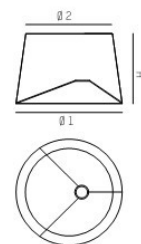

645-00509000066a **S**  
645-00509000068a **DB**

**BIVIO LARGE F**

Fuß mit Fußdimmer (Ø 530mm Schirm separat ordern)  
Base with foot dimmer (order Ø 530mm shade separately)

1 x A60 ECO · E27 · 230V · max. 46W or  
1 x LED RETROFIT · E27

645-00510000066a **S**  
645-00510000068a **DB**

**SCHIRM ASYMMETRISCH / SHADE ASYMMETRIC**

separat ordern / order separately

645-007050000120 **G** Ø1: 500mm, Ø2: 420mm, H: 300mm  
645-007050000230 **DB** Ø1: 500mm, Ø2: 420mm, H: 300mm  
645-007060000120 **G** Ø1: 530mm, Ø2: 420mm, H: 420mm  
645-007060000230 **DB** Ø1: 530mm, Ø2: 420mm, H: 420mm