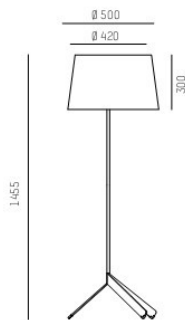

Luminaire décoratif avec abat-jour de différentes tailles  
Couleurs disponibles gris et brun  
Structure métallique noir ou brun  
Tissu ignifugé selon norme DIN 4102 B1  
Abat-jour et suspension à commander séparément

**LED RETROFITS: Seite 530-531**  
**LED RETROFITS: page 530-531**

**BIVIO MEDIUM F**

Fuß mit Fußdimmer (Ø 500mm Schirm separat ordern)  
Base with foot dimmer (order Ø 500mm shade separately)

1 x A60 ECO · E27 · 230V · max. 46W or  
1 x LED RETROFIT · E27

645-00509000066a **S**  
645-00509000068a **DB**

**BIVIO LARGE F**

Fuß mit Fußdimmer (Ø 530mm Schirm separat ordern)  
Base with foot dimmer (order Ø 530mm shade separately)

1 x A60 ECO · E27 · 230V · max. 46W or  
1 x LED RETROFIT · E27

645-00510000066a **S**  
645-00510000068a **DB**

**SCHIRM ASYMMETRISCH / SHADE ASYMMETRIC**

separat ordern / order separately

645-007050000120 **G** Ø1: 500mm, Ø2: 420mm, H: 300mm  
645-007050000230 **DB** Ø1: 500mm, Ø2: 420mm, H: 300mm  
645-007060000120 **G** Ø1: 530mm, Ø2: 420mm, H: 420mm  
645-007060000230 **DB** Ø1: 530mm, Ø2: 420mm, H: 420mm