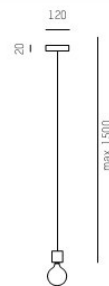

Luminaire décoratif avec abat-jour de différentes tailles
Couleurs disponibles gris et brun
Structure métallique noir
Tissu ignifugé selon norme DIN 4102 B1
Abat-jour et suspension à commander séparément

LED RETROFITS: Seite 530-531
LED RETROFITS: page 530-531

IP20

BIVIO PD

Pende (Schirm separat ordern)
suspension (order shade separately)

1 x A60 ECO · E27 · 230V · max. 46W or
1 x LED RETROFIT · E27

645-00300000660

SCHIRM SYMMETRISCH / SHADE SYMMETRIC

separat ordern / order separately

- 645-006030000120 Ø1: 230mm, Ø2: 190mm, H: 150mm
- 645-006030000230 Ø1: 230mm, Ø2: 190mm, H: 150mm
- 645-006040000120 Ø1: 380mm, Ø2: 310mm, H: 250mm
- 645-006040000230 Ø1: 380mm, Ø2: 310mm, H: 250mm
- 645-006050000120 Ø1: 500mm, Ø2: 420mm, H: 300mm
- 645-006050000230 Ø1: 500mm, Ø2: 420mm, H: 300mm
- 645-006060000120 Ø1: 530mm, Ø2: 420mm, H: 420mm
- 645-006060000230 Ø1: 530mm, Ø2: 420mm, H: 420mm