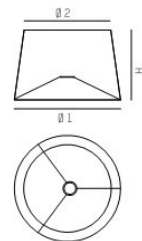

SCHIRM SYMMETRISCH / SHADE SYMMETRIC

separat ordern / order separately

- 645-006030000120 Ø1: 230mm, Ø2: 190mm, H: 150mm
- 645-006030000230 Ø1: 230mm, Ø2: 190mm, H: 150mm
- 645-006040000120 Ø1: 380mm, Ø2: 310mm, H: 250mm
- 645-006040000230 Ø1: 380mm, Ø2: 310mm, H: 250mm
- 645-006050000120 Ø1: 500mm, Ø2: 420mm, H: 300mm
- 645-006050000230 Ø1: 500mm, Ø2: 420mm, H: 300mm
- 645-006060000120 Ø1: 530mm, Ø2: 420mm, H: 420mm
- 645-006060000230 Ø1: 530mm, Ø2: 420mm, H: 420mm