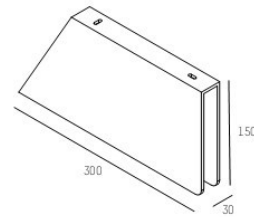

BIVIO ABDECKUNG / COVER

separat ordern / order separately

645-000020000660 **S**
 645-000020000680 **DB**

BIVIO REGAL / SHELF

separat ordern / order separately

645-000010000660 **S**
 645-000010000680 **DB**

Dekorative Schirme in verschiedenen Größen
 In Grau und Braun erhältlich
 Struktur aus Metal in schwarz oder braun
 Stoff schwer entflammbar nach DIN 4102 B1
 Schirm und Struktur separat ordern

Decorative shade luminaire in different sizes
 Available in grey or brown
 Metal structure in black or brown
 Fire resistant fabric according to DIN 4102 B1
 Order shade and structure separately