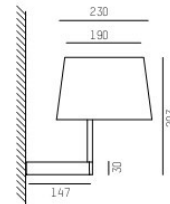

SCHIRM ASYMMETRISCH / SHADE ASYMMETRIC

separat ordern / order separately

645-007030000120 **G** Ø1: 230mm, Ø2: 190mm, H: 150mm
 645-007030000230 **DB** Ø1: 230mm, Ø2: 190mm, H: 150mm

BIVIO W + Abdeckung + Regal
BIVIO W + Cover + Shelf