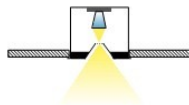

Rahmenloser LED Einbauspott aus Aluminium
Oberfläche: Mineralfaserplatte natur, überstreichbar
Zurückversetzte Linse mit verschiedenen Abstrahlwinkeln
Lichtaustrittsfläche von nur 10mm
Perfekte Entblendung und erhöhter Sehkomfort

Trimless recessed LED spotlight in aluminium
Surface: mineral fiber board nature, paintable
Recessed lense with different beam-angles
light exit field with only 10mm
Perfect glare controle and increased visual comfort

Incasso LED a scomparsa in alluminio
Superficie in fibra naturale tinteggiabile
Lenti spostati indietro con varie emissioni
Dispositivo dilliminazione di soli 10 mm
Controllo anti-abbagliamento per un elevato comfort visio

Encastré LED sans cadre en aluminium
Surface en peinteable fibre naturelle
Lentes déplacés au fond avec d'émissions différentes
Plus que 10mm de surface d'émission de lumière
Control anti-éblouissement et confort visuel optimal

UGR <16

W2 = LED 2700K
W3 = LED 3000K

A++ - A

IP 20 CE

LFO Lens-Technology by Bartenbach