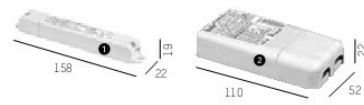

LED-KONVERTER / LED CONVERTER

● 24-122441 11W / 700mA, not dimmable
● 24-151403 20W / 700mA, DALI dimm.