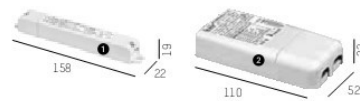

LED-KONVERTER / LED CONVERTER

- 24-122441 11W / 700mA, not dimmable
- 24-151403 20W / 700mA, DALI dimm.