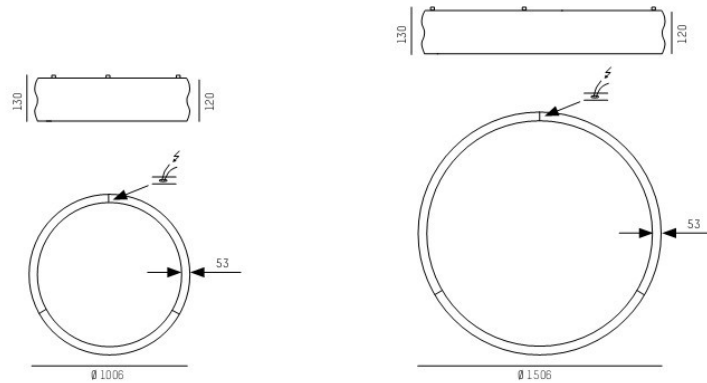

Smooth Design Ringleuchte aus Aluminium in weiß matt bzw. schwarz matt pulverbeschichtet direkt strahlend
Konverter im Leuchtenprofil integriert
Dekor-Einschubfolien zur individuellen Gestaltung

Ring luminaire with smooth design in aluminium White matt or black matt powder-coated direct beam
Built-in converter in profile
Decoration slide-film for individual design

Lampada a forma di anello in alluminio Verniciata a polvere in bianco opaco o nero opaco Luce diretta
Convertitore incluso nel profilo
Pellicola decorativa per customizzazione

Suspension en forme d'anneau, en aluminium Finition laquée blanc mat ou noir mat Émission directe
Convertisseur intégré dans le profil
Film décoratif pour personnalisation

CHARM 1000 SD

220-240V AC · CRI >90 · Binning SDCM 3

SYS 91W · Ø: 1006mm

	lm W2	lm W3	lm W4
671-10101102W05Y	5320	5780	6010
671-10101102W06Y	3690	4010	4170

CHARM 1500 SD

220-240V AC · CRI >90 · Binning SDCM 3

SYS 137W · Ø: 1506mm

	lm W2	lm W3	lm W4
671-10201102W05Y	7970	8660	9000
671-10201102W06Y	5530	6010	6250

ARTIKELNUMMER ERGÄNZEN / COMPLETE CODE

W = LICHTFARBE/LIGHT COLOUR

Y = DIMMBAR/DIMMABLE

W2	LED 2700K = 3
W3	LED 3000K = 9
W4	LED 4000K = 4

S	switchable = 0
D	DALI dimm = d

CHARM 1000 DEKORFOLIEN / DECOR FOIL

3 Sets je Ring ordern / Order 3 pieces every ring zum Einschoben in das Profil / to insert into the profile separat ordern / order separately

671-430000000050	W	LUMEN - 0%
671-430000000060	S	LUMEN - 40%
671-430000000130	R	LUMEN - 27%
671-430000000430	KU	LUMEN - 25%

CHARM 1500 DEKORFOLIEN / DECOR FOIL

3 Sets je Ring ordern / Order 3 pieces every ring zum Einschoben in das Profil / to insert into the profile separat ordern / order separately