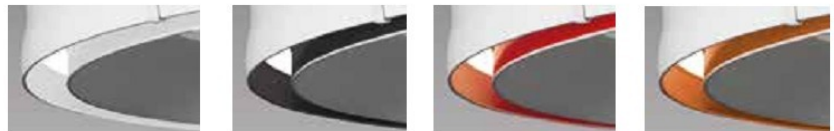

CHARM 1500 DEKORFOLIEN / DECOR FOIL

3 Sets je Ring ordern / Order 3 pieces every ring zum Einschoben in das Profil / to insert into the profile separat ordern / order separately

671-431000000050	W	LUMEN - 0%
671-431000000060	S	LUMEN - 40%
671-431000000130	R	LUMEN - 27%
671-431000000430	KU	LUMEN - 25%