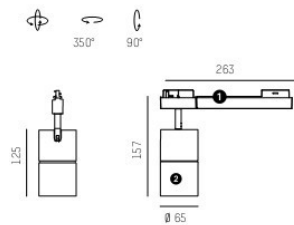

DASH L DEKORRING / DECORATIVE RING

innenliegend / inside
separat ordern / order separately

- 599-12
- 599-13
- 599-15

ARTIKELNUMMER ERGÄNZEN / COMPLETE CODE

WW = LICHTFARBE/LIGHT COLOUR

W2	LED 2700K = 43	PREMIUM CRI >90
W3	LED 3000K = 49	PREMIUM CRI >90
W4	LED 4000K = 24	CRI >90

XX = FARBE/COLOUR

1	chrome = 1
SM	silver matt = 4
W	white = 5
S	black = 6

Y = DIMMBAR/DIMMABLE

SM	silver matt = 4	S	switchable = 0
W	white = 5	Z	ZigBee dimm = z
S	black = 6		

270

DASH L DC VOLARE

Design: INHOUSE