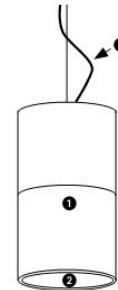

DASH L DC PD

220-240V AC · Binning SDCM 3

SYS 6W	lm W2	lm W3	lm W4
676-0050101WWXXD	590	610	660
676-0050102WWXXD	590	610	660

Farben / colours