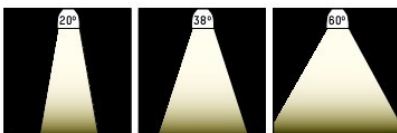

DASH L:
 Dekorring innen standard schwarz
 optional in anderen Farben verfügbar
 Decorative ring inside standard black
 Optional available in other colours

Stromschienenstrahler aus Aluminium
 Oberfläche in weiß, schwarz oder silber matt
 Vakuumbedampfter Alurefektor in 3 Ausstrahlwinkeln
 Leuchtenkopf 350° drehbar und 90° schwenkbar

Mains voltage LED spotlight, die cast aluminium
 White, black or silver matt surface
 Vacuum deposited aluminium reflector, 3 beam angles
 Spotlight head 350° swiveling and 90° tilting

Faretto in alluminio da binario
 verniciato in bianco, nero o grigio opaco
 Ottica in alluminio in 3 fasci di emissione
 Proiettore orientabile 350° orizzontale e 90° verticale

599-12 **599-13** **599-15**

ARTIKELNUMMER ERGÄNZEN / COMPLETE CODE

WW = LICHTFARBE/LIGHT COLOUR

W2 LED 2700K = 23
W3 LED 3000K = 29
W4 LED 4000K = 24

X = FARBE/COLOUR

SM silver matt = 04
W white = 05
S black = 06