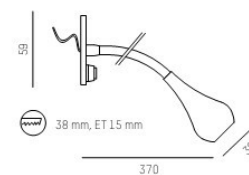

LED-KONVERTER / LED CONVERTER

75-mpl5 4W / 500mA, nicht dimmbar / not dimmable

098

DROP LONG W / WR

Design: OZ Lighting