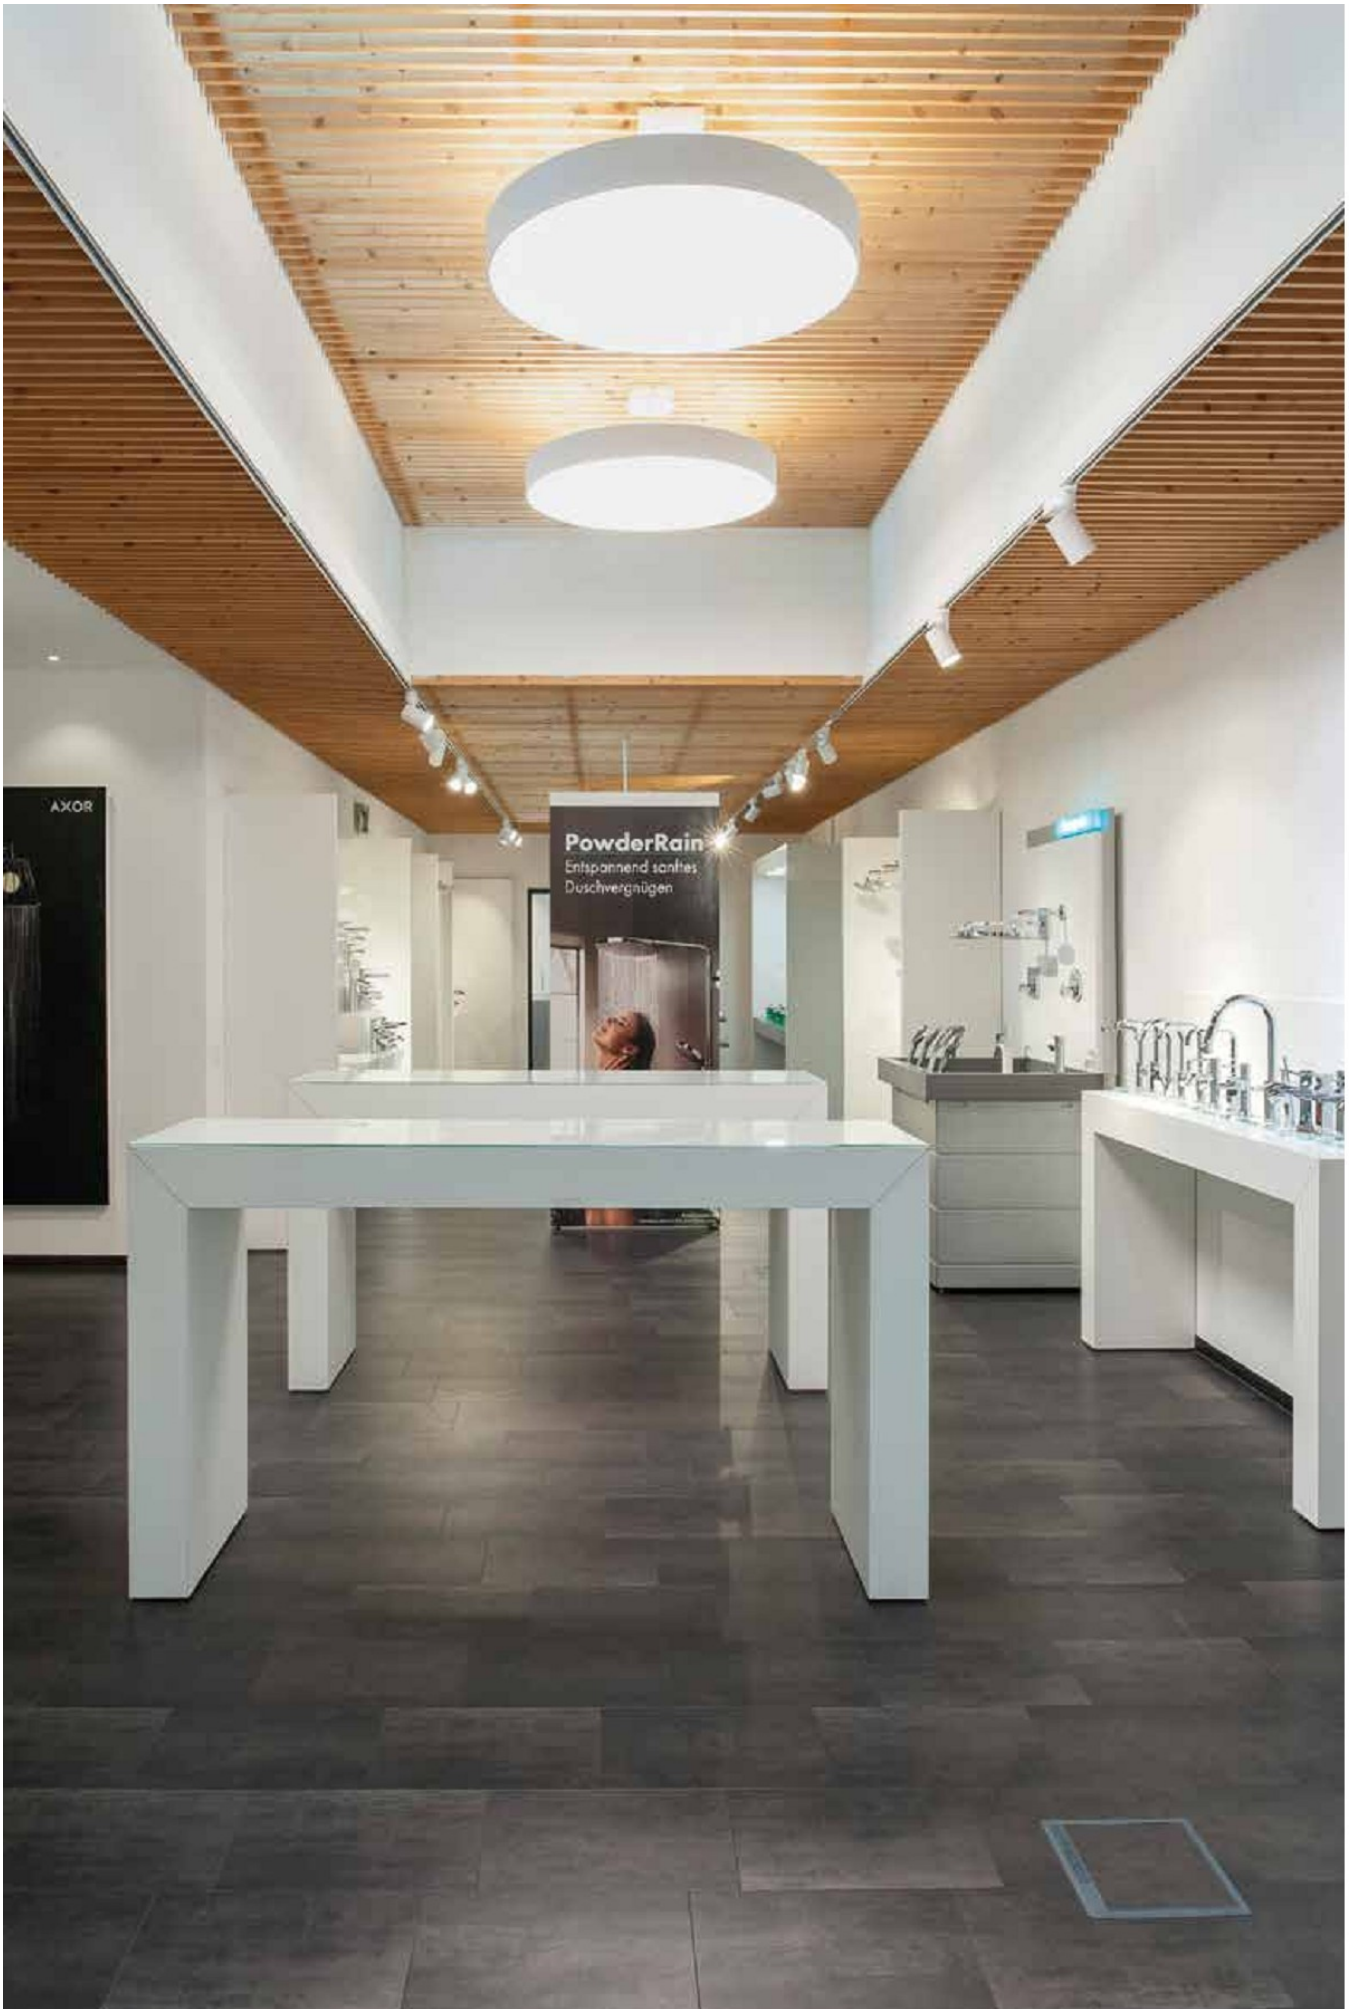

ARTIKELNUMMER ERGÄNZEN / COMPLETE CODE

X = FARBE/COLOUR

SM silver matt = 4 W white = 5 S black = 6

Design: INHOUSE

ZURÜCK ZUR ÜBERSICHT / BACK TO OVERVIEW

Project: HANSGRÖHE Showroom | Wiener Neudorf | Austria