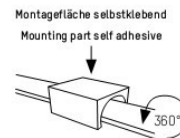

BEFESTIGUNGSCLIP / MOUNTING CLIP

selbstklebend auf der Rückseite / self adhesive backside
LED Profil 360° drehbar gelagert / LED profile 360° turnable

595-101		Set 2 Stk./pcs
595-102		Set 2 Stk./pcs