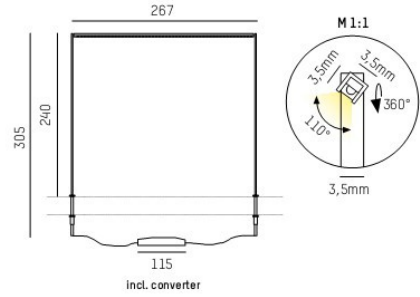

Miniatur LED Vitrinenleuchtenprofil
Oberfläche in schwarz, perlchrom oder chrom
Kaum sichtbar durch zarte vertikale Profile
Lichtleiste 360° drehbar, Abstrahlwinkel 110°
Inkl. Konverter und 1m Anschlusskabel

Miniature LED showcase profile
Black, silver matt or chrome finish
Almost invisible through very slim vertical holders
Lighting profile 360° swiveling, 110° beam angle
Converter and 1m connection cable included

Miniaturizzati Profilo per vetrine
Finitura in nero, cromo opaco o cromo
Quasi invisibile grazie a piccolissimi supporti verticali
Profilo orientabile a 360°, fascio di emissione a 110°
Convertitore e 1m di cavo alimentazione inclusi.

Miniature Profil pour vitrines
Fini en noir, chrome mat ou chrome
Presque invisible grâce aux supports très minces
Profil orientable à 360°, émission à 110°
Convertisseur et 1m de câble de connection inclus

Dimmbare Versionen auf Anfrage
Dimmable versions on request

24V Version auf Anfrage
24V version on request

W3 = LED 3000K
W4 = LED 4000K
W5 = LED 5000K

A++ - A

IP20 CE

DESIGN PLUS
powered by: light building

German Design Award
SPECIAL MENTION

ILLUMINI 1

220-240V AC · CRI >90 · Binning SDCM 3 · inkl. Konverter / incl. converter

SYS 4W

595-01001002901		W3	300lm
595-01001002902		W3	300lm
595-01001002906		W3	300lm

595-01001002401		W4	300lm
595-01001002402		W4	300lm
595-01001002406		W4	300lm

595-01001002501		W5	330lm
595-01001002502		W5	330lm
595-01001002506		W5	330lm

SYS 7W

595-01002002901		W3	560lm
595-01002002902		W3	560lm
595-01002002906		W3	560lm

595-01002002401		W4	560lm
595-01002002402		W4	560lm
595-01002002406		W4	560lm

595-01002002501		W5	610lm
595-01002002502		W5	610lm
595-01002002506		W5	610lm

KAPPE FÜR DURCHFÜHRUNG / COVER FOR LEAD IN

595-201 Set 2 Stk./pcs

595-202 Set 2 Stk./pcs