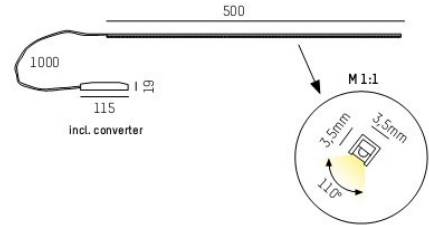

595-02002002401		560lm
595-02002002402		560lm
595-02002002406		560lm

595-02002002501		610lm
595-02002002502		610lm
595-02002002506		610lm

Miniatur LED Vitrinenleuchtenprofil
Oberfläche in schwarz, perlchrom oder chrom
Kaum sichtbar durch Direktmontage in Vitrinenecke
In Halteklipp 360° drehbar, Abstrahlwinkel 110°
Inkl. Konverter und 1m Anschlusskabel

Miniature LED showcase profile
Black, silver matt or chrome finish
Almost invisible through showcase edge mounting
Holder mounted 360° swiveling, 110° beam angle
Converter and 1m connection cable included