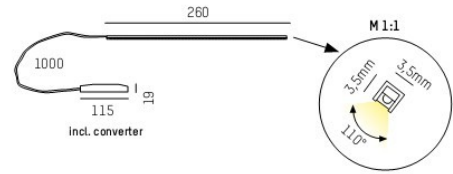

ILLUMINI 2

220-240V AC · CRI >90 · Binning SDCM 3 · inkl. Konverter / incl. converter

SYS 4W

595-02001002901		300lm
595-02001002902		300lm
595-02001002906		300lm

595-02001002401		300lm
595-02001002402		300lm
595-02001002406		300lm

595-02001002501		330lm
595-02001002502		330lm
595-02001002506		330lm

SYS 7W

595-02002002901		560lm
595-02002002902		560lm
595-02002002906		560lm

595-02002002401		560lm
595-02002002402		560lm
595-02002002406		560lm

595-02002002501		610lm
595-02002002502		610lm
595-02002002506		610lm

Miniatur LED Vitrinenleuchtenprofil
Oberfläche in schwarz, perlchrom oder chrom
Kaum sichtbar durch Direktmontage in Vitrinenecke
In Halteklipp 360° drehbar, Abstrahlwinkel 110°
Inkl. Konverter und 1m Anschlusskabel

Miniature LED showcase profile
Black, silver matt or chrome finish
Almost invisible through showcase edge mounting
Holder mounted 360° swiveling, 110° beam angle
Converter and 1m connection cable included

Miniaturizzati Profilo per vetrine
Finitura in nero, cromo opaco o cromo
Quasi invisibile grazie al montaggio nell'angolo vetrina
Montato su supporti, orientabile a 360°, fascio 110°
Convertitore e 1m di cavo alimentazione inclusi.

Miniature Profil pour vitrines
Fini en noir, chrome mat ou chrome
Presque invisible grâce au montage dans le coin vitrine
Monté sur supports, orientable à 360°, émission 110°
Convertisseur et 1m de câble de connection inclus

Dimmbare Versionen auf Anfrage
Dimmable versions on request

24V Version auf Anfrage
24V version on request

	= LED 3000K
	= LED 4000K
	= LED 5000K

BEFESTIGUNGSCLIP / MOUNTING CLIP

selbstklebend auf der Rückseite / self adhesive backside
LED Profil 360° drehbar gelagert / LED profile 360° turnable

595-101		Set 2 Stk./pcs
595-102		Set 2 Stk./pcs