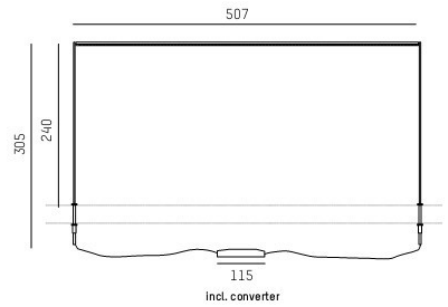

SYS 7W

595-01002002901		W3	560lm
595-01002002902		W3	560lm
595-01002002906		W3	560lm

595-01002002401		W4	560lm
595-01002002402		W4	560lm
595-01002002406		W4	560lm

595-01002002501		W5	610lm
595-01002002502		W5	610lm
595-01002002506		W5	610lm