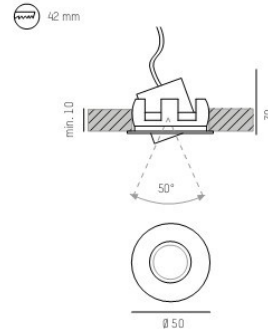

Encastré orientable à LED en aluminium
 Superficie en chrome satiné ou chrome
 Orientable à 50°, lentille à facettes de 12° ou 30°
 Commander les accessoires séparément (p. 528)
 Couleurs or brillant ou mat ou noir sur demande

W3 = LED 3000K
W5 = LED 5000K

LED 2700K auf Anfrage / on request

IP 20

KADO R

CRI > 90
 inkl. LED Konverter (separat ordern) / excl. LED converter (order separately)

SYS 2W · 500mA

56-6126ng2			spot	126lm
56-6026ng2			spot	126lm
56-6127ng2			medium	126lm
56-6027ng2			medium	126lm

LED CONVERTER KADO

24-122635		6W	schaltbar/switchable	for 500mA	L 58 x B 31 x H 22mm
24-122428		6W	1 - 10V / PUSH Dimm.	for 500mA	L 67 x B 50 x H 22mm
24-122201		20W*	schaltbar/switchable	for 500mA	L 111 x B 52 x H 22mm
24-123400		20W*	1 - 10V / PUSH Dimm.	for 500mA	L 111 x B 52 x H 22mm
24-151403		20W*	DALI Dimm.	for 500mA	L 111 x B 52 x H 22mm

- * nicht für den Einbau in Unterputzdose Ø68 geeignet
- * not suitable for mounting in housing Ø68