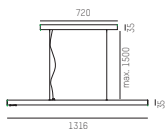

LENS DOUBLE SHORT PDI

220-240V AC/DC · CRI >80 · Binning SDCM 3

SYS 101W / L: 1316mm

646-008020529XXY W3 10700lm
646-008020524XXY W4 10700lm