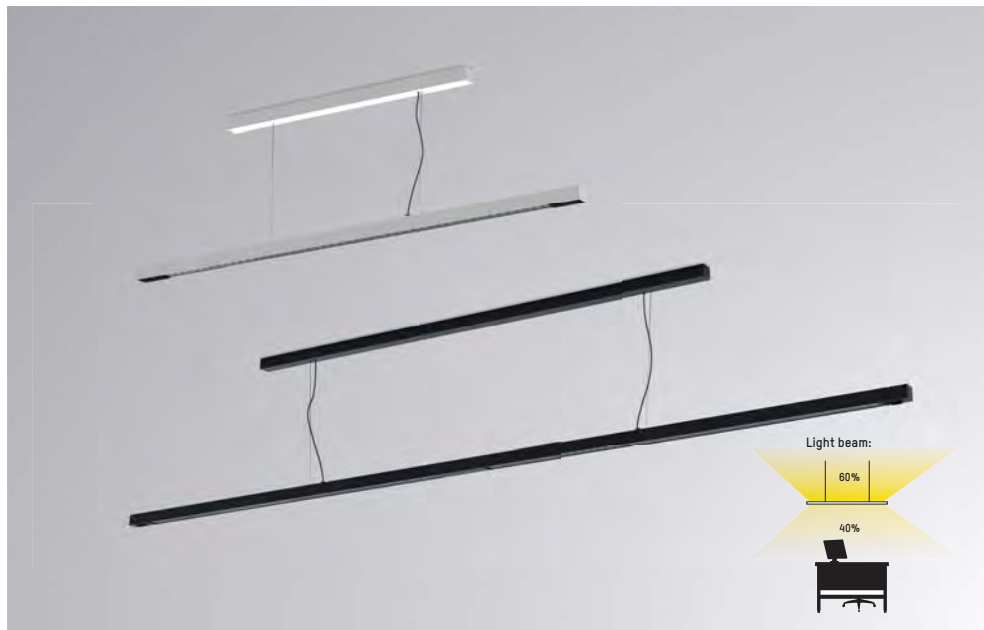

Suspension à LED en aluminium
Finition anodisée ou laquée blanc ou noir
Optique à émission simple ou double
Grille basse-luminance
Variation DALI, détecteur de mouvement, capteur de
lumière et fonction réseau sans fil.

UGR < 16

W3 = LED 3000K
W4 = LED 4000K

IP20 CE

LENS SINGLE SHORT PDI

220-240V AC/DC · CRI >80 · Binning SDCM 3

SYS 48W / L: 1316mm

646-008010329XXY W3 5600lm
646-008010324XXY W4 5600lm

LENS QUAD SHORT PDI

220-240V AC/DC · CRI >80 · Binning SDCM 3

SYS 162W / L: 2630mm

646-013020529XXY W3 18460lm
646-013020524XXY W4 18460lm

LENS DOUBLE SHORT PDI

220-240V AC/DC · CRI >80 · Binning SDCM 3

SYS 101W / L: 1316mm

646-008020529XXY W3 10700lm
646-008020524XXY W4 10700lm

LENS TASTER / PUSH BUTTON ZIGBEE GREEN POWER

Optionaler Funktaster (separat ordern) / Optional radio push button (order separately)
ON/OFF & dimm.

646-000040000050 W
646-000040000060 S

ARTIKELNUMMER ERGÄNZEN / COMPLETE CODE

XX = FARBE / COLOUR

Y = DIMMBAR / DIMMABLE

W white = 05
S black = 06
AE aluminium anodized = 08

M Motion swarm = m
D DALI dimm = d
S switchable = 0
K motion daylight = k