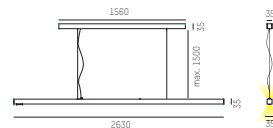

LENS DOUBLE SHORT PDI

220-240V AC/DC · CRI >80 · Binning SDCM 3

SYS 101W / L: 1316mm

646-008020529XXY W3 10700lm
646-008020524XXY W4 10700lm