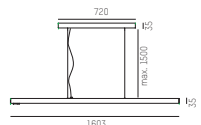

LENS DOUBLE PDI

220-240V AC/DC · CRI >80 · Binning SDCM 3

SYS 111W / L: 1603mm

646-003020529XXY W3 11480lm
646-003020524XXY W4 11480lm