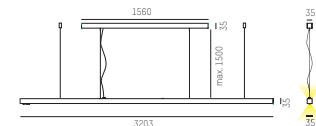

LENS DOUBLE PDI

220-240V AC/DC · CRI >80 · Binning SDCM 3

SYS 111W / L: 1603mm

646-003020529XXY W3 11480lm
646-003020524XXY W4 11480lm