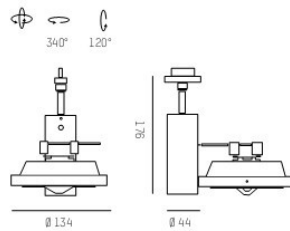

BASSO VOLARE

for 1 x QR111 · 653 · 350mA · 15W

690-002500000XX