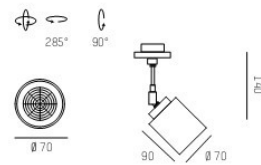

MIX VOLARE

1 x QPAR16 · GU10 · 230V · 50W oder/or
1 x LED RETROFIT · GU10

656-00250000048

LED LEUCHTMITTEL QR111 / LED BULB QR111

separat ordern / order separately

QR111 · 653 · CRI>90 · 350mA · 15W

485-7000		670lm	
485-7001		700lm	
485-7002		720lm	
485-7003		750lm	

ARTIKELNUMMER ERGÄNZEN / COMPLETE CODE

XX = FARBE/COLOUR

	chrome = 11
	pearl chrome = 42
	white = 55
	black = 66

BASSO / MIX VOLARE

Design: Peckal & Partners - Jürgen Kramer & Doc Form