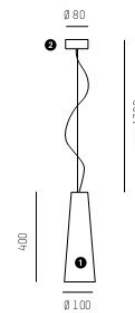

**NINI PD**

1 x C35 ECO · E14 · 230V · max. 46W or  
1 x LED RETROFIT · E14

665-00301100045  
665-00301100044  
665-00301100064

**NINA PD**

1 x C35 ECO · E14 · 230V · max. 46W or  
1 x LED RETROFIT · E14

665-00601100045  
665-00601100044  
665-00601100064

**NINA XL PD**

1 x A60 ECO · E27 · 230V · max. 57W or  
1 x LED RETROFIT · E27

665-00701100045  
665-00701100066  
665-00701100044

Dekorative Hängeleuchte mit konischem Glasschirm  
Weiß opal oder silber geschliffen  
Aufhängung und Baldachin aus Aluminium eloxiert  
Deckenaufbau oder mit Adapter für Volare Diretta  
Inkl. 1.300mm werkzeuglos höhenverstellbarer Abhängung

Decorative suspension with conical glass shade  
Opal white or silver sanded  
Lampholder and ceiling base of anodised aluminium  
Ceiling mount or with Volare Diretta adapter  
Included 1.3m cable, adjustable without tools

Suspension décorative avec abat-jour en verre conique  
Blanc opal ou argent molé  
Base et structure en aluminium anodisé  
Suspension ou avec adaptateur pour Volare Diretta  
1.300mm câble inclus, réglable sans outils