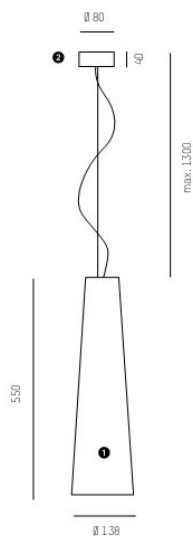

**NINI PD**

1 x C35 ECO · E14 · 230V · max. 46W or  
1 x LED RETROFIT · E14

665-00301100045  
665-00301100044  
665-00301100064

**NINA PD**

1 x C35 ECO · E14 · 230V · max. 46W or  
1 x LED RETROFIT · E14

665-00601100045  
665-00601100044  
665-00601100064

**NINA XL PD**

1 x A60 ECO · E27 · 230V · max. 57W or  
1 x LED RETROFIT · E27

665-00701100045  
665-00701100066  
665-00701100044

Dekorative Hängeleuchte mit konischem Glasschirm  
Weiß opal oder silber geschliffen  
Aufhängung und Baldachin aus Aluminium eloxiert  
Deckenaufbau oder mit Adapter für Volare Diretta  
Inkl. 1.300mm werkzeuglos höhenverstellbarer Abhängung

Decorative suspension with conical glass shade  
Opal white or silver sanded  
Lampholder and ceiling base of anodised aluminium  
Ceiling mount or with Volare Diretta adapter  
Included 1.3m cable, adjustable without tools

Suspension décorative avec abat-jour en verre conique  
Blanc opal ou argent molé  
Base et structure en aluminium anodisé  
Suspension ou avec adaptateur pour Volare Diretta  
1.300mm câble inclus, réglable sans outils