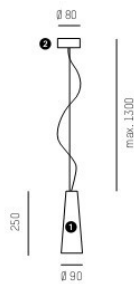

**NINI PD**

1 x C35 ECO · E14 · 230V · max. 46W or  
1 x LED RETROFIT · E14

665-00301100045  
665-00301100044  
665-00301100064

**NINA PD**

1 x C35 ECO · E14 · 230V · max. 46W or  
1 x LED RETROFIT · E14

665-00601100045  
665-00601100044  
665-00601100064

**NINA XL PD**

1 x A60 ECO · E27 · 230V · max. 57W or  
1 x LED RETROFIT · E27

665-00701100045  
665-00701100066  
665-00701100044

Dekorative Hängeleuchte mit konischem Glasschirm  
Weiß opal oder silber geschliffen  
Aufhängung und Baldachin aus Aluminium eloxiert  
Deckenaufbau oder mit Adapter für Volare Diretta  
Inkl. 1.300mm werkzeuglos höhenverstellbarer Abhängung

Decorative suspension with conical glass shade  
Opal white or silver sanded  
Lampholder and ceiling base of anodised aluminium  
Ceiling mount or with Volare Diretta adapter  
Included 1.3m cable, adjustable without tools

Suspension décorative avec abat-jour en verre conique  
Blanc opal ou argent molé  
Base et structure en aluminium anodisé  
Suspension ou avec adaptateur pour Volare Diretta  
1.300mm câble inclus, réglable sans outils