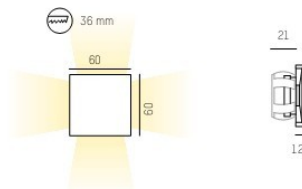

SYS 2W · 500mA

56-5208ng2 70lm

LED CONVERTER Q1/Q2/Q4

75-mp15		4W	schaltbar / switchable	for 500mA	L 51 x B 32 x H 18mm
24-122428		6W	1 - 10V / PUSH Dimm.	for 500mA	L 67 x B 50 x H 22mm
24-122201		20W*	schaltbar / switchable	for 500mA	L 111 x B 52 x H 22mm
24-123400		20W*	1 - 10V / PUSH Dimm.	for 500mA	L 111 x B 52 x H 22mm
24-151403		20W*	DALI Dimm.	for 500mA	L 111 x B 52 x H 22mm