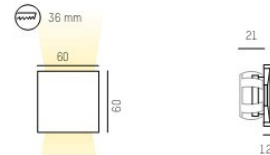

Q4 WR

CRI>90
exkl. LED Konverter (separat ordern)
excl. LED converter (order separately)

SYS 2W · 500mA

56-5208ng2 70lm