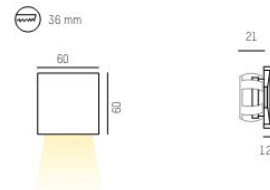

Q2 WR

CRI>90
exkl. LED Konverter (separat ordern)
excl. LED converter (order separately)

SYS 2W · 500mA

56-5204ng2 52lm