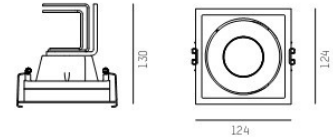

24-127530		schaltbar/switchable	for 350mA	L 130 x B 42 x H 30mm
24-127532		schaltbar/switchable	for 500mA	L 130 x B 42 x H 30mm
24-127534		schaltbar/switchable	for 700mA	L 130 x B 42 x H 30mm
24-127490		DALI dimm.	for 350 - 700mA	L 130 x B 42 x H 30mm