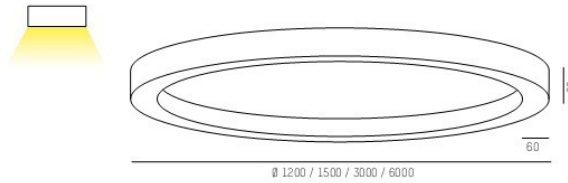

ARTIKELNUMMER ERGÄNZEN / COMPLETE CODE

X = FARBE/COLOUR

Y = DIMMBAR/DIMMABLE

- champagne matt = 3
- white = 5
- black = 6
- silver matt = 8

- switchable = 0
- DALI dimm = d