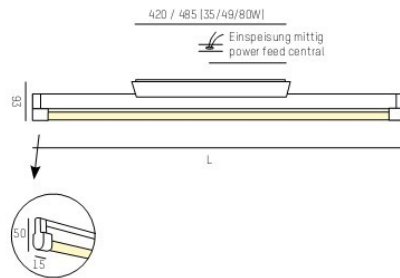

IP20

SENZA PAROLE SD

T16 · G5 · 230V · EVG

14/24W Multiwatt

- 23-24201 L: 586mm
- 23-24204 L: 586mm
- 23-24205 L: 586mm

21/39W Multiwatt

- 23-39201 L: 886mm
- 23-39204 L: 886mm
- 23-39205 L: 886mm

28/54W Multiwatt

- 23-54201 L: 1186mm
- 23-54204 L: 1186mm
- 23-54205 L: 1186mm

35/49/80W Multiwatt

- 23-80201 L: 1487mm
- 23-80204 L: 1487mm
- 23-80205 L: 1487mm

LOCHBLECHDIFFUSER/PERFORATED DIFFUSER

separat ordern / order separately

- 23-831314 für / for 14/24W
- 23-83138 für / for 14/24W

- 23-830314 für / for 21/39W
- 23-83038 für / for 21/39W

- 23-832314 für / for 28/54W
- 23-83238 für / for 28/54W

- 23-833314 für / for 35/49/80W
- 23-83338 für / for 35/49/80W