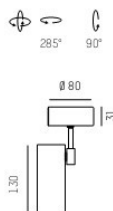

Stromschienenstrahler aus Aluminiumdruckguss
Oberfläche in weiß, schwarz oder chrom
Ausführung einflammig oder mit zwei Strahlerköpfen
Leuchtenkopf 285° drehbar und 90° schwenkbar

Mains voltage LED track die cast aluminium spotlight
White, black or chrome finish
Single or double headed
Spotlight head 285° swiveling and 90° tilting

Proiettore a LED a tensione di rete per binario trifase
In bianco, nero o cromo
Mono o doppia fiamma
Testa proiettore girevole a 285° e inclinabile a 90°

Projecteur en LED à tension de réseau pour rail triphase
Superficie en blanc, noir ou chrome
Mono ou double spot
Tête projecteur tournant à 285° et pivotant à 90°

A+ - D

IP20

SHOOTER 1 SD

1 x QPAR16 · GU10 · 230V · max. 50W oder/ or
1 x LED Retrofit · GU10

653-003010000XX

SHOOTER 2 SD

2 x QPAR16 · GU10 · 230V · max. 50W oder/ or
2 x LED Retrofit · GU10

653-003020000XX

ARTIKELNUMMER ERGÄNZEN / COMPLETE CODE

X = FARBE/COLOUR

chrome = 11
 white = 55
 black = 66

SHOOTER SD

Design: INHOUSE

087