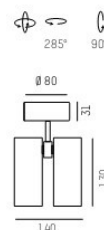

Stromschienenstrahler aus Aluminiumdruckguss
Oberfläche in weiß, schwarz oder chrom
Ausführung einflammig oder mit zwei Strahlerköpfen
Leuchtenkopf 285° drehbar und 90° schwenkbar

Mains voltage LED track die cast aluminium spotlight
White, black or chrome finish
Single or double headed
Spotlight head 285° swiveling and 90° tilting

Proiettore a LED a tensione di rete per binario trifase
In bianco, nero o cromo
Mono o doppia fiamma
Testa proiettore girevole a 285° e inclinabile a 90°

Projecteur en LED à tension de réseau pour rail triphase
Superficie en blanc, noir ou chrome
Mono ou double spot
Tête projecteur tournant à 285° et pivotant à 90°

A+ - D

IP20  

SHOOTER 1 SD

1 x QPAR16 · GU10 · 230V · max. 50W oder/ or
1 x LED Retrofit · GU10

653-003010000XX

SHOOTER 2 SD

2 x QPAR16 · GU10 · 230V · max. 50W oder/ or
2 x LED Retrofit · GU10

653-003020000XX

ARTIKELNUMMER ERGÄNZEN / COMPLETE CODE

X = FARBE/COLOUR

 chrome = 11
 white = 55
 black = 66

SHOOTER SD

Design: INHOUSE

087