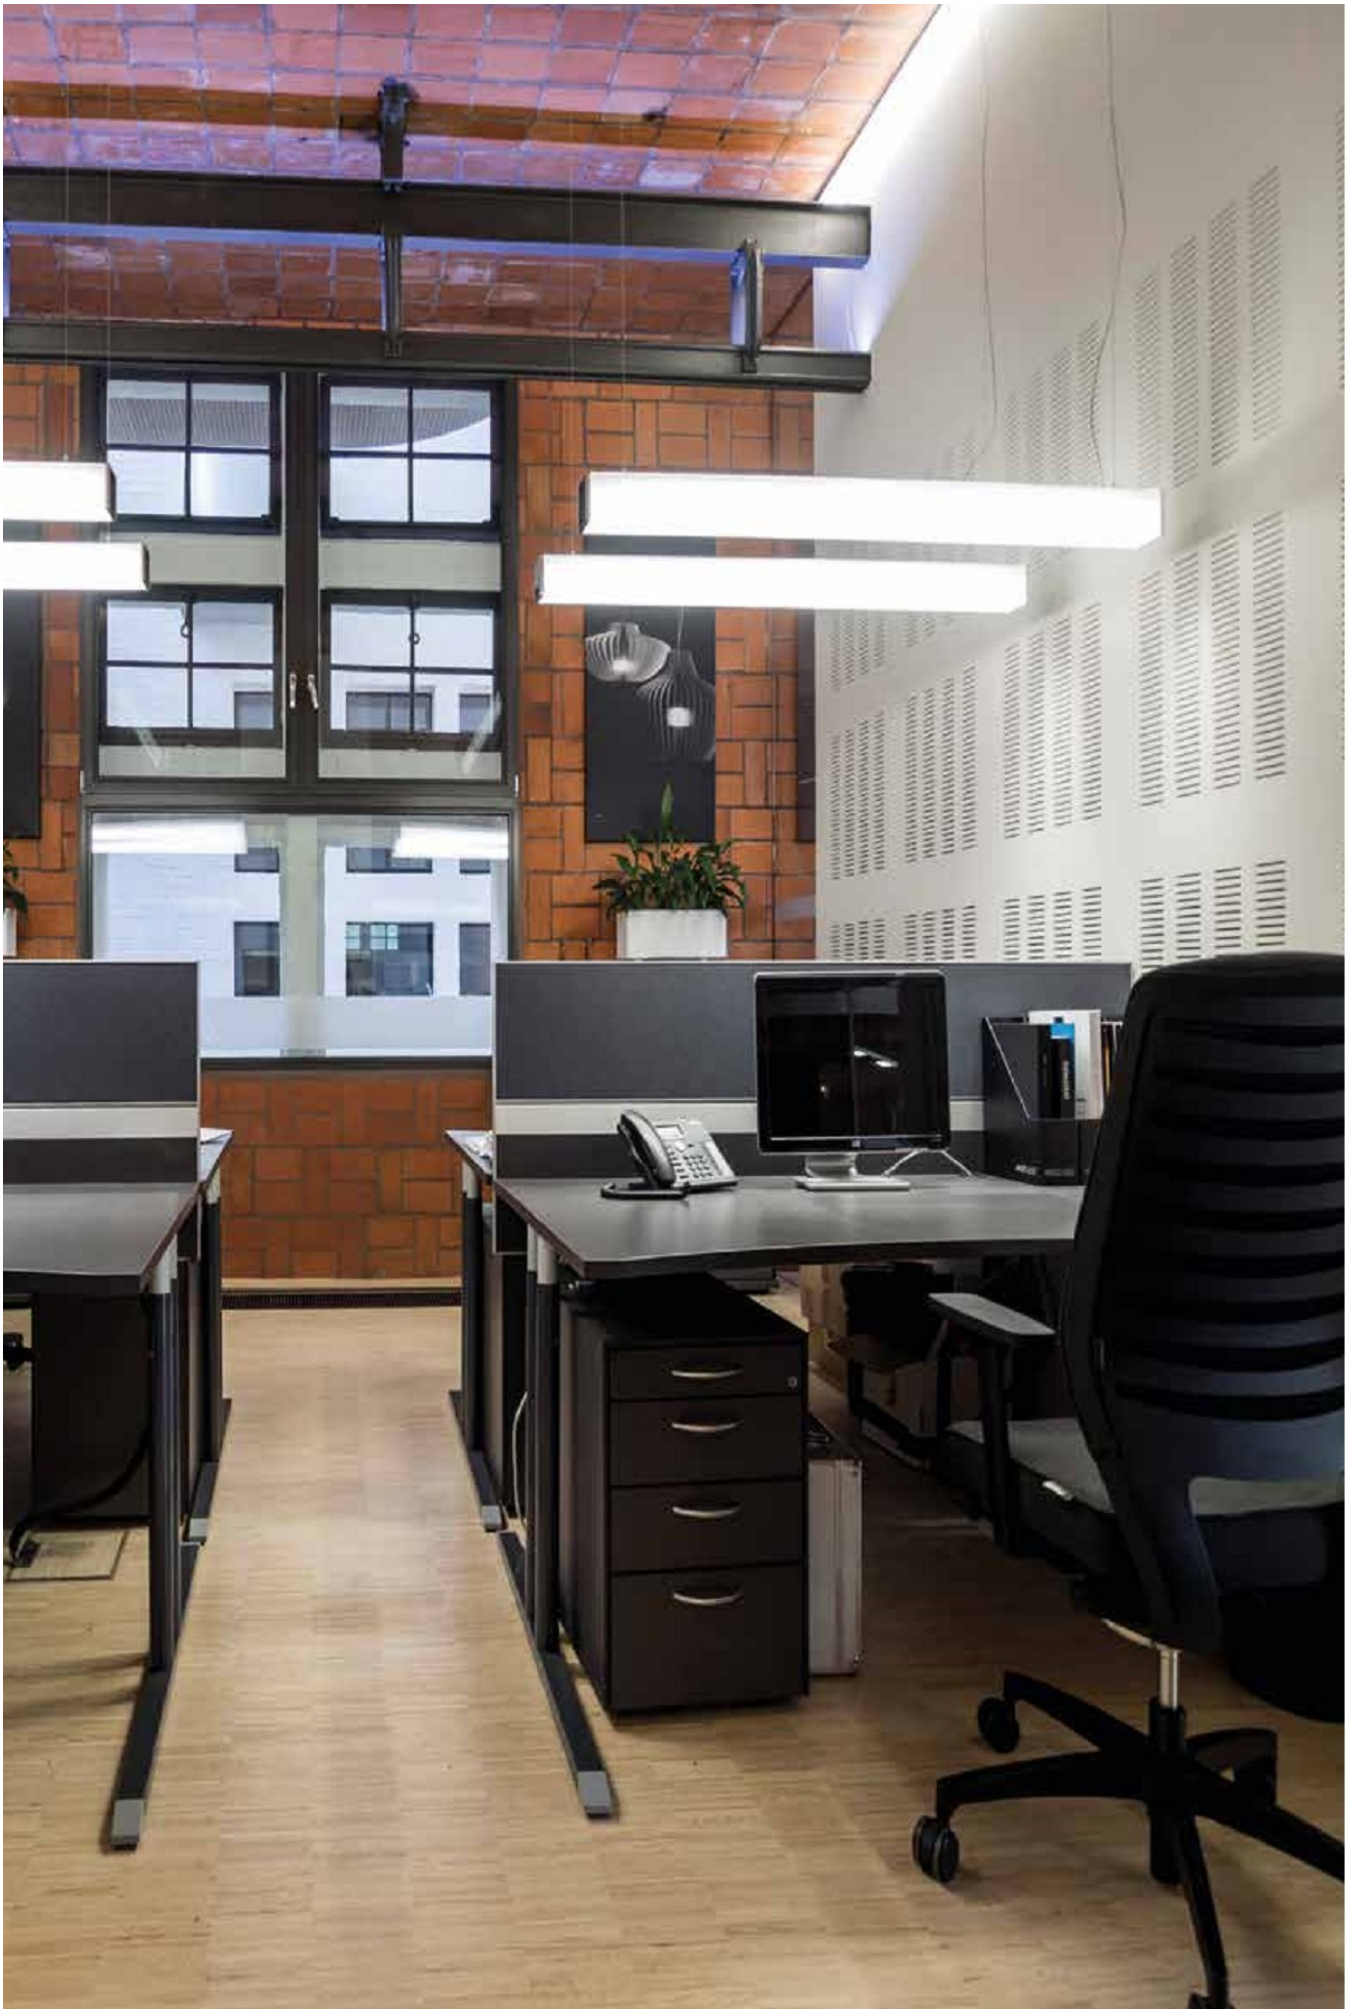

ZURÜCK ZUR ÜBERSICHT / BACK TO OVERVIEW

Project: Molto Luce | Cologne | Germany