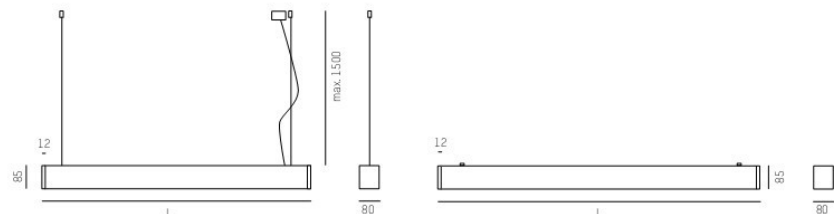

358 **TAKE OFFICE PD / SD**

Design: INHOUSE