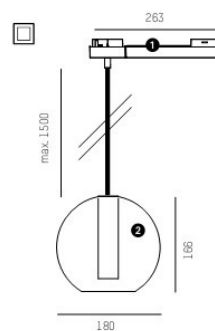

SYS 6W

662-018020223XX0	W2 45°	230lm
662-018020229XX0	W3 45°	250lm
662-018020523XX0	W2 65°	270lm
662-018020529XX0	W3 65°	290lm

TRIGGA LOON MINI VOLARE ZIGBEE DIMM

220-240V AC · CRI >90 · Binning SDCM 3 · UGR<16
TRIGGA nur in schwarz erhältlich
TRIGGA available in black only

SYS 6W

662-019020223XXz	W2 45°	230lm
662-019020229XXz	W3 45°	250lm
662-019020523XXz	W2 65°	270lm
662-019020529XXz	W3 65°	290lm

ARTIKELNUMMER ERGÄNZEN / COMPLETE CODE

XX = FARBE / COLOUR

1	white = 5	2	black-amber = 7
W	black = 6	AM	black-brown = 8
S	silver matt = 4	B	black-grey = 9
SM	chrome = 1	G	