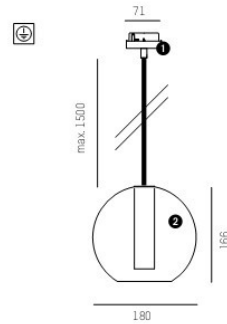

TRIGGA LOON MINI VOLARE

220-240V AC · CRI >90 · Binning SDCM 3 · UGR<16
TRIGGA nur in schwarz erhältlich
TRIGGA available in black only

SYS 6W

662-018020223XX0	W2 45°	230lm
662-018020229XX0	W3 45°	250lm
662-018020523XX0	W2 65°	270lm
662-018020529XX0	W3 65°	290lm