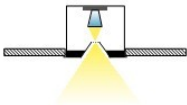

LED Pendelleuchte aus Aluminium
Schwarz pulverbeschichtet
Zurückversetzte Linsen mit verschiedenen Abstrahlwinkeln
Lichtaustrittsfläche von nur 10mm
Perfekte Entblendung und erhöhter Sehkomfort

LED pendant in aluminium
Black powder coated
Recessed lenses with different beam-angles
Light exit field with only 10mm
Perfect glare control and increased visual comfort

Incasso LED in alluminio
Polvere in nero
Lenti spostati indietro con varie emissioni
Dispositivo di illuminazione di soli 10 mm
Controllo anti-abbagliamento per un elevato comfort visivo

Encastré LED en aluminium
Vernissé à poudre en noir
Lentes déplacés au fond avec d'émissions différentes
Plus que 10mm de surface d'émission de lumière
Control anti-éblouissement et confort visuel optimal

W2 = LED 2700K
W3 = LED 3000K

VOLARE Schienensystem: Seite 246-249
VOLARE track system: page 246-249

A++ - A

IP20 CE

LFO Lens-Technology by Bartenbach

TRIGGA LOON MINI VOLARE

220-240V AC · CRI >90 · Binning SDCM 3 · UGR<16
TRIGGA nur in schwarz erhältlich
TRIGGA available in black only