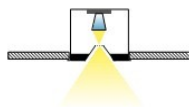

ARTIKELNUMMER ERGÄNZEN / COMPLETE CODE

X = FARBE/COLOUR GLASS

black-amber = 7
black-brown = 8
black-grey = 9

LED Pendelleuchte aus Aluminium
Bronze eloxiert, weiß oder schwarz pulverbeschichtet
Zurückversetzte Linsen mit verschiedenen Abstrahlwinkeln
Lichtaustrittsfläche von nur 10mm
Perfekte Entblendung und erhöhter Sehkomfort

LED pendant in aluminium
Bronze anodized, white or black powder coated
Recessed lenses with different beam-angles
light exit field with only 10mm
Perfect glare control and increased visual comfort

Incasso LED in alluminio
Bronzo anodizzato, verniciato a polvere in bianco o nero
Lenti spostati indietro con varie emissioni
Dispositivo d'illuminazione di soli 10 mm
Controllo anti-abbagliamento per un elevato comfort visio

Encastré LED en aluminium
Bronze anodisé, vernissé à poudres en blanc ou noir
Lentilles déplacés au fond avec d'émissions différentes
Plus que 10mm de surface d'émission de lumière
Control anti-éblouissement et confort visuel optimal

UGR <16

= LED 2700K
= LED 3000K

A++ - **A**

IP20

LFO Lens-Technology by Bartenbach