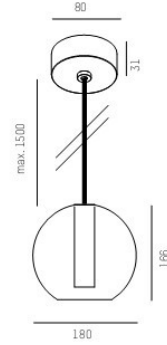

TRIGGA LOON MINI PD

220-240V AC · CRI >90 · Binning SDCM 3
 TRIGGA nur in schwarz erhältlich
 TRIGGA available in black only

SYS 6W

662-0170202236X0	 	230lm
662-0170202296X0	 	250lm
662-0170205236X0	 	270lm
662-0170205296X0	 	290lm

ARTIKELNUMMER ERGÄNZEN / COMPLETE CODE

X = FARBE/COLOUR GLASS

 black-amber = 7
 black-brown = 8
 black-grey = 9

LED Pendelleuchte aus Aluminium
 Bronze eloxiert, weiß oder schwarz pulverbeschichtet
 Zurückversetzte Linsen mit verschiedenen Abstrahlwinkeln
 Lichtaustrittsfläche von nur 10mm
 Perfekte Entblendung und erhöhter Sehkomfort

SYS 6W

662-021020223X00	 	230lm	H: 420mm
662-021020229X00	 	250lm	H: 420mm
662-021020523X00	 	270lm	H: 420mm
662-021020529X00	 	290lm	H: 420mm

ARTIKELNUMMER ERGÄNZEN / COMPLETE CODE

XX = FARBE/COLOUR

 white = 55
 black = 66
 bronze anodized = 62