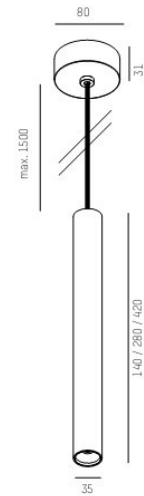

ARTIKELNUMMER ERGÄNZEN / COMPLETE CODE

X = FARBE/COLOUR GLASS

 black-amber = 7
 black-brown = 8
 black-grey = 9

LED Pendelleuchte aus Aluminium
 Bronze eloxiert, weiß oder schwarz pulverbeschichtet
 Zurückversetzte Linsen mit verschiedenen Abstrahlwinkeln
 Lichtaustrittsfläche von nur 10mm
 Perfekte Entblendung und erhöhter Sehkomfort

662-004020223X00	 	230lm	H: 140mm
662-004020229X00	 	250lm	H: 140mm
662-004020523X00	 	270lm	H: 140mm
662-004020529X00	 	290lm	H: 140mm

TRIGGA LONG PD

220-240V AC · CRI >90 · Binning SDCM 3
 inkl. LED Konverter / incl. LED converter

SYS 6W

662-005020223X00	 	230lm	H: 280mm
662-005020229X00	 	250lm	H: 280mm
662-005020523X00	 	270lm	H: 280mm
662-005020529X00	 	290lm	H: 280mm

TRIGGA XL PD

220-240V AC · CRI >90 · Binning SDCM 3
 inkl. LED Konverter / incl. LED converter

SYS 6W

662-021020223X00	 	230lm	H: 420mm
662-021020229X00	 	250lm	H: 420mm
662-021020523X00	 	270lm	H: 420mm
662-021020529X00	 	290lm	H: 420mm

ARTIKELNUMMER ERGÄNZEN / COMPLETE CODE

XX = FARBE/COLOUR

 white = 55
 black = 66
 bronze anodized = 62