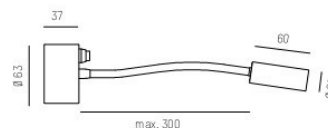

Lampada da lettura in LED, alluminio, flessibile
Testa in alluminio naturale, braccio e piede in nero
Testa con luce regolabile da 10° a 60°
Interruttore on/off
Disponibile in versione a parete o ad incasso

Lampe liseuse en LED, flexible en aluminium
Tête en aluminium naturel, bras et pied en noir
Tête avec lumière réglable a 10° - 60°
Interrupteur on/off
Disponibile en version applique ou encastrée

W3 = LED 3000K

LED 2700K auf Anfrage / on request

IP20

ZHOOM W

CRI>90 - 230V
inkl. LED Konverter / incl. LED converter

SYS 2W

56-185033ng1 153lm
56-185030ng1 153lm

ZHOOM WR

CRI>90
exkl. LED Konverter (separat ordern) / excl. LED converter (order separately)