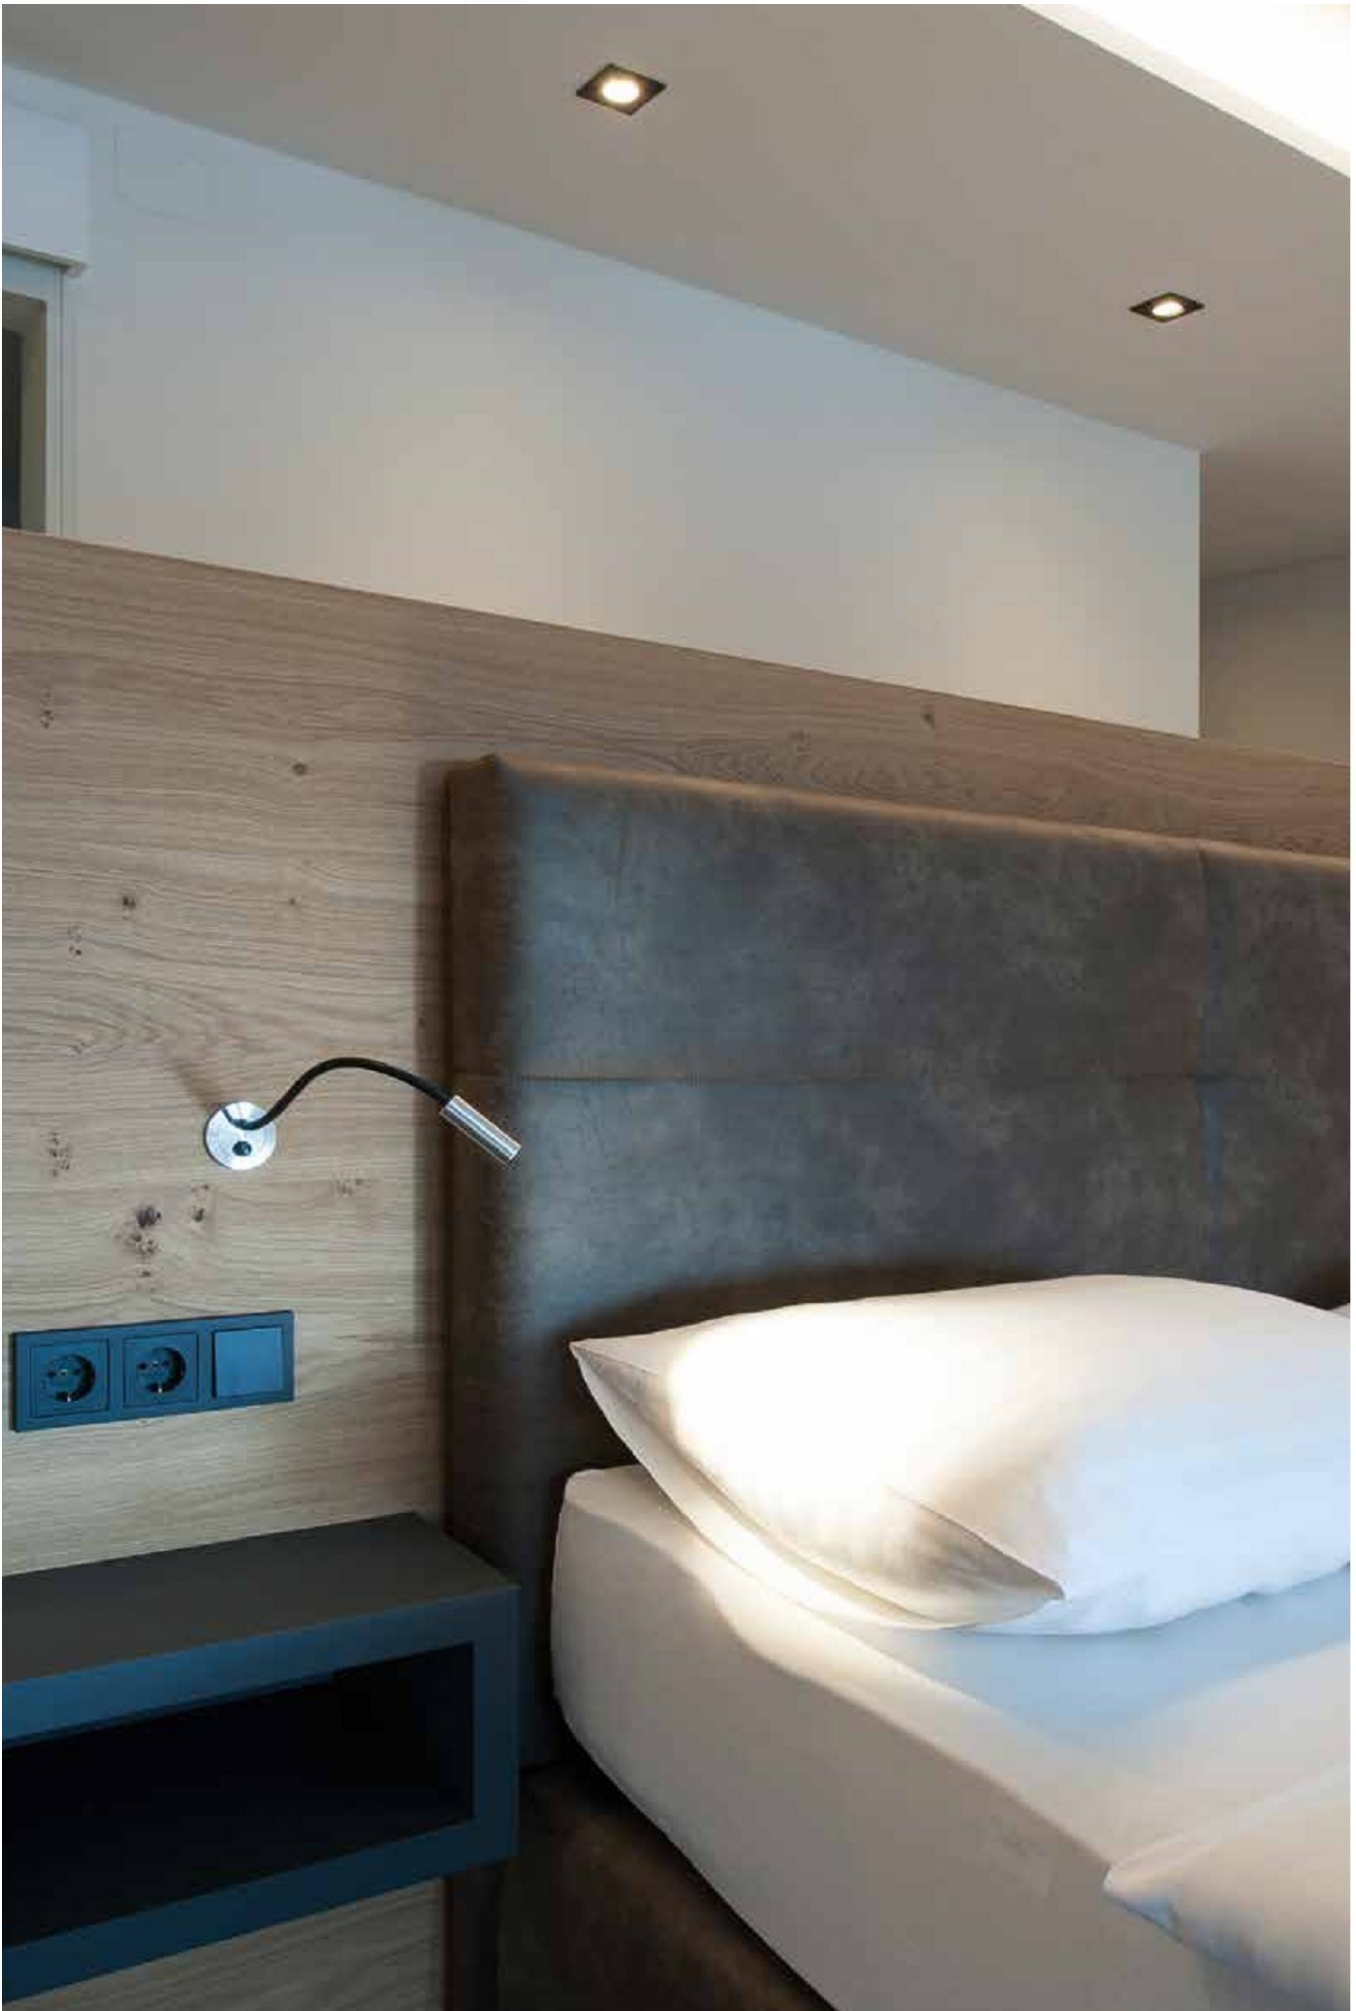

ZURÜCK ZUR ÜBERSICHT / BACK TO OVERVIEW

Project: Sporthotel Gut Brandhof | Saalfelden | Austria