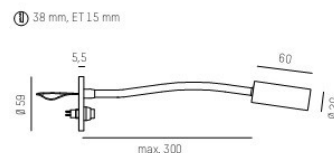

ZHOOM WR

CRI>90
exkl. LED Konverter (separat ordern) / excl. LED converter (order separately)

LED 2W · 500mA

56-185029ng1 153lm
56-185026ng1 153lm