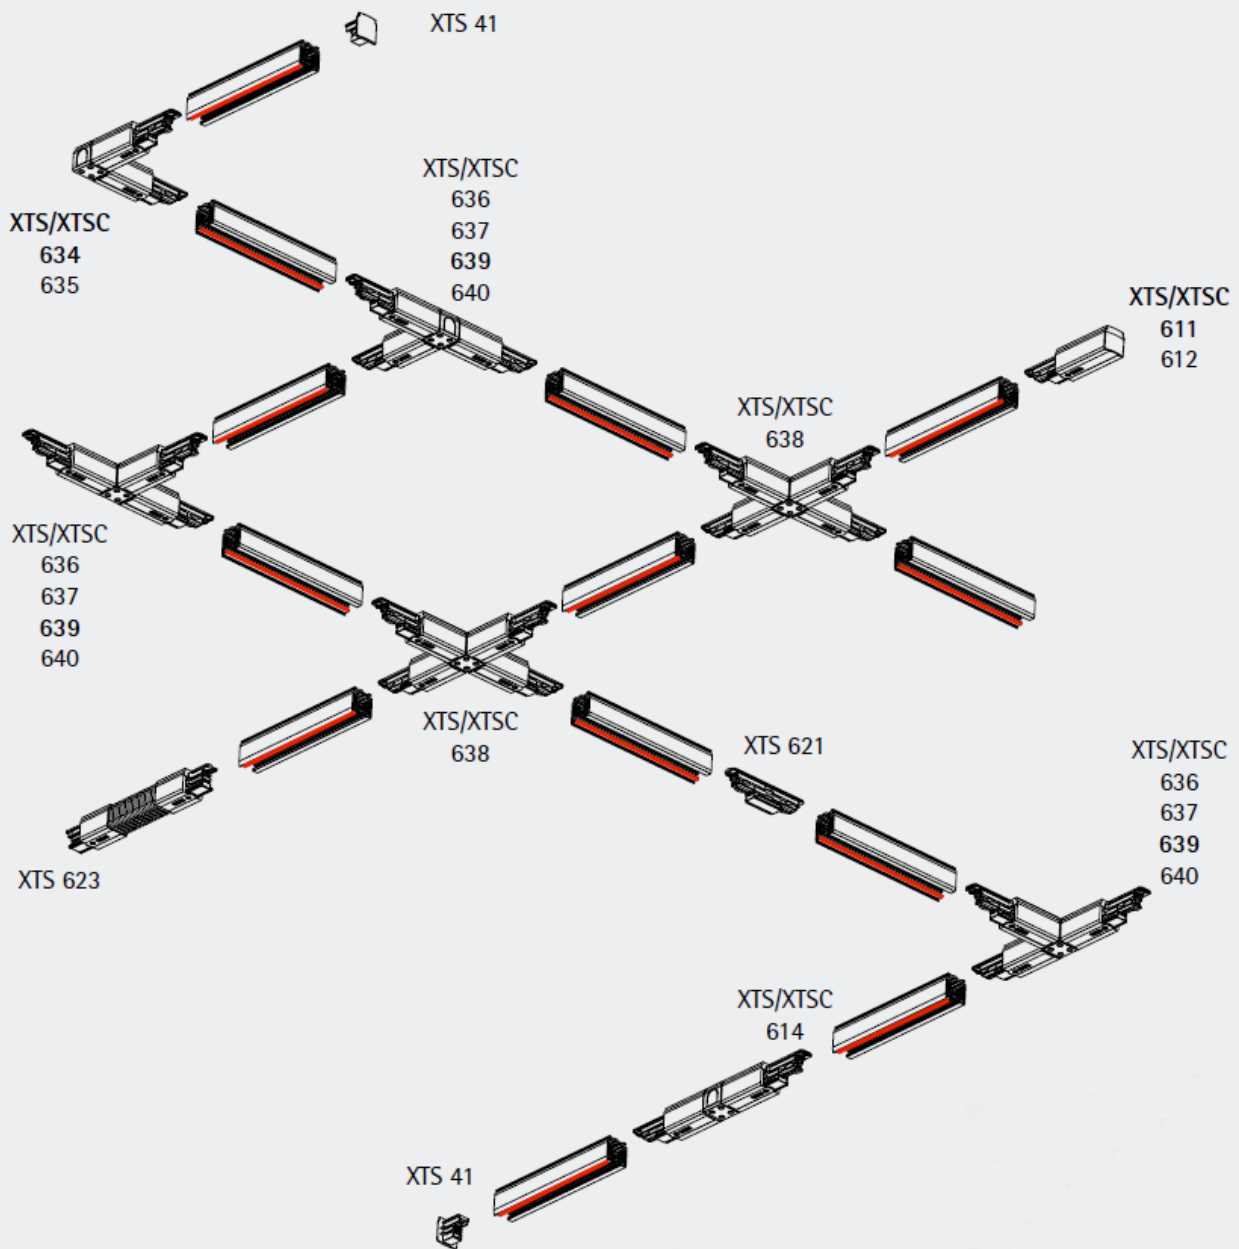

GLOBAL TRAC PULSE

3-FASSKENA FÖR DALI

Material: Aluminium

Färg: Vit / Svart / Grå

Spänning: 230 / 400V 16A

Montage: Skruv med kulhuvud max 8,2mm används. Kan även monteras med takfästen, wirefästen eller väggfästen. Monteras i tak, på vägg eller pendlat på minst 2,2m över golv. Skenans öppning får ej vara riktad uppåt. Inom område som är avskärmat eller avspärrat för allmänhet, t.ex. skyltfönster kan skenan monteras på lägre höjd, dock minst 50mm från golv vid såväl horisontell som vertikal montering.

Det går att strömsätta skenan från alla detaljer utom XTS 623, XTS 621 och XTS 41.

FÄSTEN

19978075	<input type="checkbox"/>	Takfäste SKB 12-3
19978076	<input checked="" type="checkbox"/>	Takfäste SKB 12-2
19978074	<input type="checkbox"/>	Takfäste SKB 12-1
19978571	<input type="checkbox"/>	Takfäste för T-profil
19978305	<input type="checkbox"/>	Takskål SKB 30-3
19978304	<input checked="" type="checkbox"/>	Takskål SKB 30-2
19978306		Wirependel 1,5m SKB 34

WIREUPPHÄNG

720254 Wirekit exkl. SKB 12

Innehåller:

5m wire

Takfäste för T-profil

Komplett takkopp

Betongclips

Wiresnabblås inkl. skruv och bricka

Avlastningsbricka för plåttak

Dubbelsktuvat wirelås

TILLBEHÖR

19137403	<input type="checkbox"/>	Adapter GAC 600-3
19137402	<input checked="" type="checkbox"/>	Adapter GAC 600-2
19137401	<input type="checkbox"/>	Adapter GAC 600-1
19978070	<input checked="" type="checkbox"/>	Bockverktyg XTSV 12