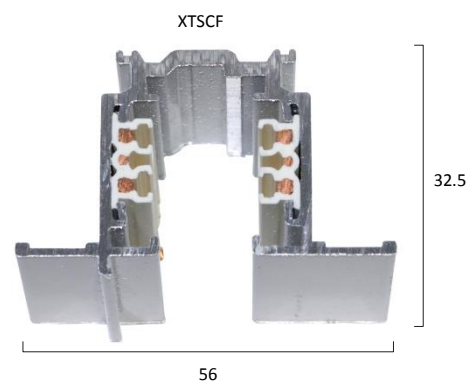

Skyddsklass: IP20 Klass 1

UTANPÅLIGGANDE KONTAKTSKENOR

19106103	<input type="checkbox"/>	XTSC 6100-3	Längd: 1000mm
19106203	<input type="checkbox"/>	XTSC 6200-3	Längd: 2000mm
19106303	<input type="checkbox"/>	XTSC 6300-3	Längd: 3000mm
19106403	<input type="checkbox"/>	XTSC 6400-3	Längd: 4000mm
19106102	<input checked="" type="checkbox"/>	XTSC 6100-2	Längd: 1000mm
19106202	<input checked="" type="checkbox"/>	XTSC 6200-2	Längd: 2000mm
19106302	<input checked="" type="checkbox"/>	XTSC 6300-2	Längd: 3000mm
19106402	<input checked="" type="checkbox"/>	XTSC 6400-2	Längd: 4000mm
19106101	<input type="checkbox"/>	XTSC 6100-1	Längd: 1000mm
19106201	<input type="checkbox"/>	XTSC 6200-1	Längd: 2000mm
19106301	<input type="checkbox"/>	XTSC 6300-1	Längd: 3000mm
19106401	<input type="checkbox"/>	XTSC 6400-1	Längd: 4000mm

INFÄLLDA KONTAKTSKENOR

19106503	<input type="checkbox"/>	XTSCF 6100-3	Längd: 1000mm
19106603	<input type="checkbox"/>	XTSCF 6200-3	Längd: 2000mm
19106703	<input type="checkbox"/>	XTSCF 6300-3	Längd: 3000mm
19106803	<input type="checkbox"/>	XTSCF 6400-3	Längd: 4000mm
19106502	<input checked="" type="checkbox"/>	XTSCF 6100-2	Längd: 1000mm
19106602	<input checked="" type="checkbox"/>	XTSCF 6200-2	Längd: 2000mm
19106702	<input checked="" type="checkbox"/>	XTSCF 6300-2	Längd: 3000mm
19106802	<input checked="" type="checkbox"/>	XTSCF 6400-2	Längd: 4000mm
19106501	<input type="checkbox"/>	XTSCF 6100-1	Längd: 1000mm
19106601	<input type="checkbox"/>	XTSCF 6200-1	Längd: 2000mm
19106701	<input type="checkbox"/>	XTSCF 6300-1	Längd: 3000mm
19106801	<input type="checkbox"/>	XTSCF 6400-1	Längd: 4000mm