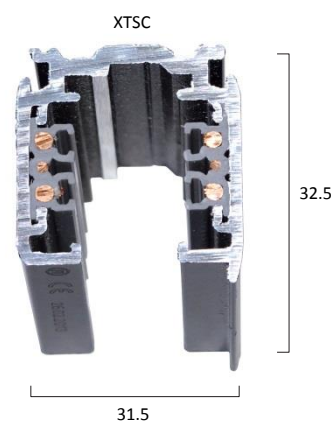

GLOBAL TRAC PULSE

3-FASSKENA FÖR DALI

Material: Aluminium

Färg: Vit / Svart / Grå

Spänning: 230 / 400V 16A

Montage: Skruv med kulhuvud max 8,2mm används. Kan även monteras med takfästen, wirefästen eller väggfästen. Monteras i tak, på vägg eller pendlat på minst 2,2m över golv. Skenans öppning får ej vara riktad uppåt. Inom område som är avskärmat eller avspärrat för allmänhet, t.ex. skyltfönster kan skenan monteras på lägre höjd, dock minst 50mm från golv vid såväl horisontell som vertikal montering.

Skyddsklass: IP20 Klass 1

UTANPÅLIGGANDE KONTAKTSKENOR

19106103	<input type="checkbox"/>	XTSC 6100-3	Längd: 1000mm
19106203	<input type="checkbox"/>	XTSC 6200-3	Längd: 2000mm
19106303	<input type="checkbox"/>	XTSC 6300-3	Längd: 3000mm
19106403	<input type="checkbox"/>	XTSC 6400-3	Längd: 4000mm
19106102	<input checked="" type="checkbox"/>	XTSC 6100-2	Längd: 1000mm
19106202	<input checked="" type="checkbox"/>	XTSC 6200-2	Längd: 2000mm
19106302	<input checked="" type="checkbox"/>	XTSC 6300-2	Längd: 3000mm
19106402	<input checked="" type="checkbox"/>	XTSC 6400-2	Längd: 4000mm
19106101	<input type="checkbox"/>	XTSC 6100-1	Längd: 1000mm
19106201	<input type="checkbox"/>	XTSC 6200-1	Längd: 2000mm
19106301	<input type="checkbox"/>	XTSC 6300-1	Längd: 3000mm
19106401	<input type="checkbox"/>	XTSC 6400-1	Längd: 4000mm