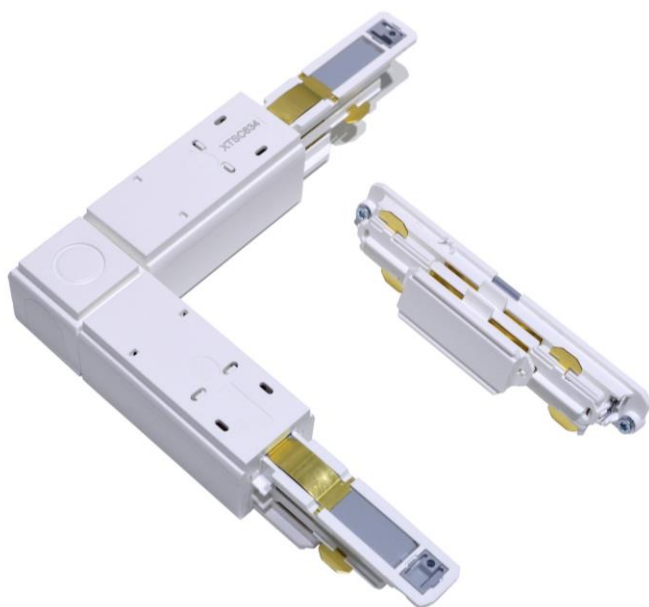

SKARVSTYCKEN

191C6343	☐	L-skarv XTSC 634-3
191C6353	☐	L-skarv XTSC 635-3
191C6342	☒	L-skarv XTSC 634-2
191C6352	☒	L-skarv XTSC 635-2
191C6341	☐	L-skarv XTSC 634-1
191C6351	☐	L-skarv XTSC 635-1
191C6363	☐	T-skarv XTSC 636-3
191C6373	☐	T-skarv XTSC 637-3
191C6393	☐	T-skarv XTSC 639-3
191C6403	☐	T-skarv XTSC 640-3
191C6362	☒	T-skarv XTSC 636-2
191C6372	☒	T-skarv XTSC 637-2
191C6392	☒	T-skarv XTSC 639-2
191C6402	☒	T-skarv XTSC 640-2
191C6361	☐	T-skarv XTSC 636-1
191C6371	☐	T-skarv XTSC 637-1
191C6391	☐	T-skarv XTSC 639-1
191C6401	☐	T-skarv XTSC 640-1
191C6383	☐	X-skarv XTSC 638-3
191C6382	☒	X-skarv XTSC 638-2
191C6381	☐	X-skarv XTSC 638-1
191D6233	☐	Flexskarv XTS 623-3
191D6232	☒	Flexskarv XTS 623-2
191D6231	☐	Flexskarv XTS 623-1
191D6213	☐	Rakskarv XTS 621-3
191D6212	☒	Rakskarv XTS 621-2
191D6211	☐	Rakskarv XTS 621-1