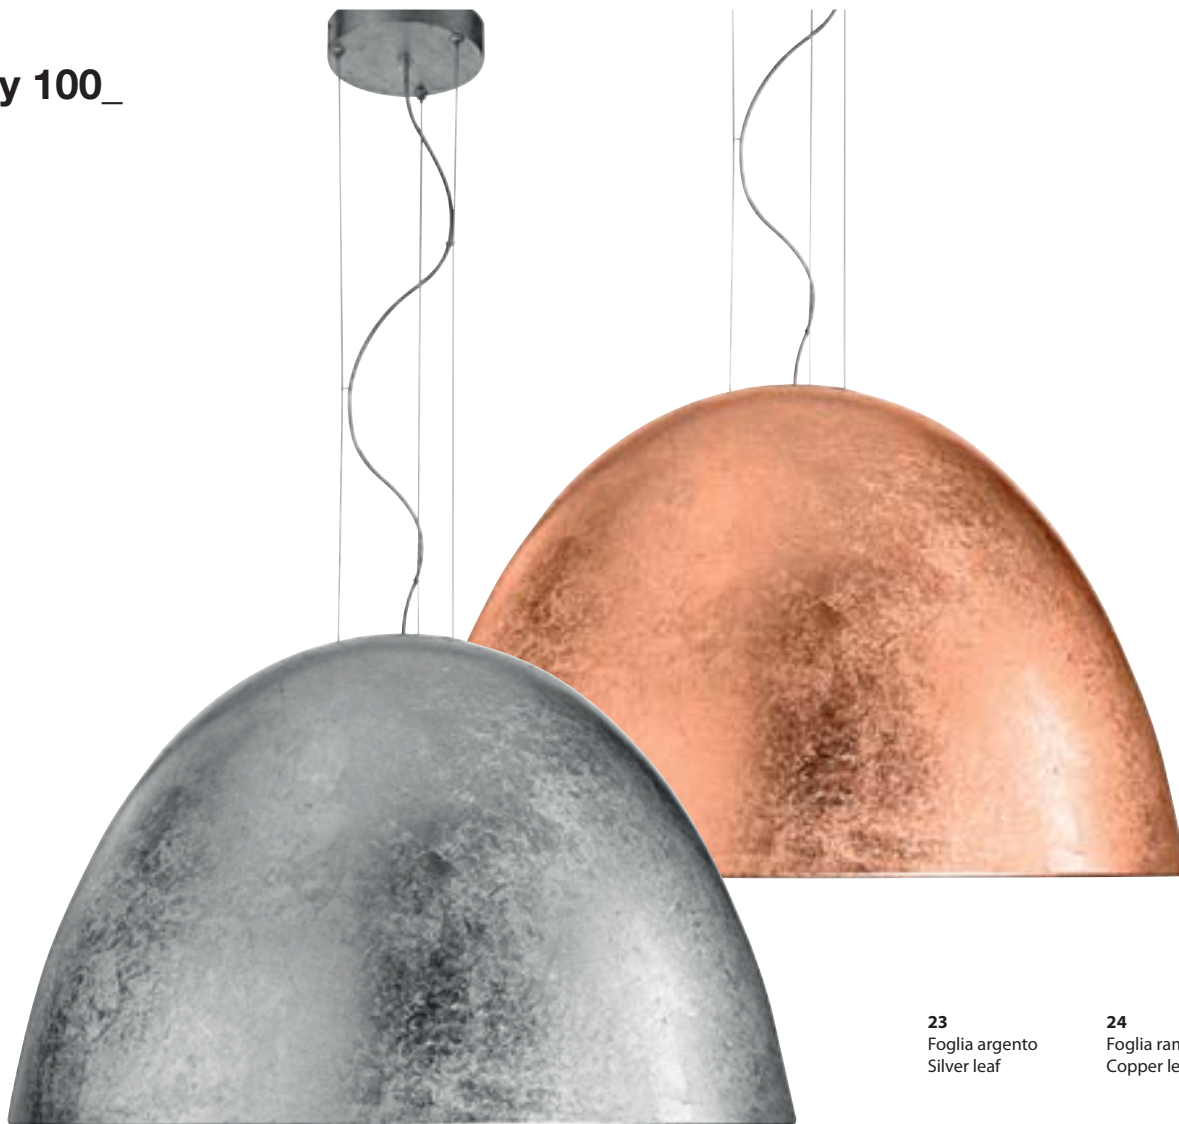

### CODICI COLORI DISPONIBILI / COLOUR CODES AVAILABLE

- 3 1** Grigio metallizzato / nero  
Metallized grey / black
- 3 3** Grigio metallizzato / bianco  
Metallized grey / white

Disponibile anche in versione **LED / LED** version available

Fotometrie e Classi Energetiche disponibili [www.panzeri.it](http://www.panzeri.it) / Photometric data and Energy Label available at [www.panzeri.it](http://www.panzeri.it)

### CODICI COLORI DISPONIBILI / COLOUR CODES AVAILABLE

- 1 0** Bianco lucido  
Glossy white
- 2 1** Foglia oro  
Gold leaf
- 2 3** Foglia argento (a richiesta)  
Silver leaf (available on request)
- 2 4** Foglia rame (a richiesta)  
Copper leaf (available on request)

# Willy 100\_

**23**  
Foglia argento  
Silver leaf

**24**  
Foglia rame  
Copper leaf

<b>Willy 100_</b>	Design_Enzo Panzeri 2007					LED CE IP20 
Polietilene / Polyethylene	<b>CODICE / CODE</b>	<b>CM Ø</b>	<b>H</b>	<b>INCHES Ø</b>	<b>H</b>	<b>FONTI LUMINOSE / LIGHT SOURCES</b>
Sospensione / Suspension	<b>L076_..100.0102</b>	100	63	39 3/8"	24 5/8"	Potenza assorbita apparecchio / Luminaire power consumption 40W Flusso luminoso apparecchio / Luminaire luminous flux 3859 lm 3000K Ra 80 220-240V DALI / PUSH DIM
	<b>L076_..100.0000</b>	100	63	39 3/8"	24 5/8"	4x LED retrofit bulb E27 Lmax. 140mm - Ø max. 65mm 4x max 30W Superstar E27 4x max 100W E27