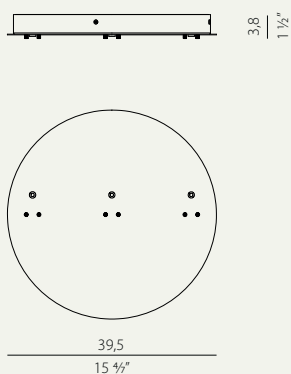

XM034_..533.0002

Rosone per collegamento elettrico e sospensione di 3 apparecchi VERTICALI con driver DALI / PUSH DIM
Canopy for 3 VERTICAL fixtures power supply with joined steel cables with driver DALI / PUSH DIM

NOVELTY