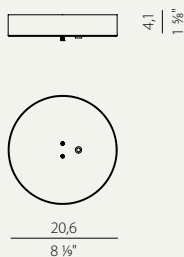

ROSONI PER ZERO SHAPES / ZERO SHAPES CANOPIES

XM034_..531.0002

Rosone per collegamento elettrico e sospensione di 1 apparecchio VERTICALE con driver DALI / PUSH DIM
Canopy for 1 VERTICAL fixture power supply with joined steel cables with driver DALI / PUSH DIM

NOVELTY