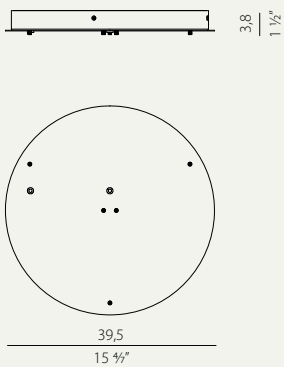

XM034_..552.0002

Rosone per collegamento elettrico e sospensione di 1 apparecchi VERTICALE e 1 apparecchio ORIZZONTALE con driver DALI / PUSH DIM
Canopy for 1 VERTICAL and 1 HORIZONTAL fixtures power supply with joined steel cables with driver DALI / PUSH DIM

NOVELTY