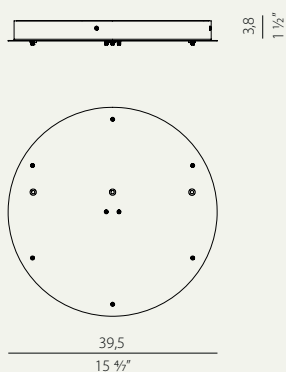

XM034_..553.0002

Rosone per collegamento elettrico e sospensione di 1 apparecchio VERTICALE e 2 apparecchi ORIZZONTALI con driver DALI / PUSH DIM
Canopy for 1 VERTICAL and 2 HORIZONTAL fixtures power supply with joined steel cables with driver DALI / PUSH DIM

NOVELTY