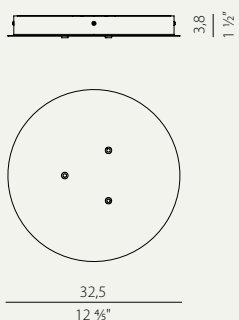

XM033__523.0002

Rosone per collegamento elettrico di 3 apparecchi ORIZZONTALI con driver DALI / PUSH DIM
Canopy for 3 HORIZONTAL fixtures power supply with driver DALI / PUSH DIM